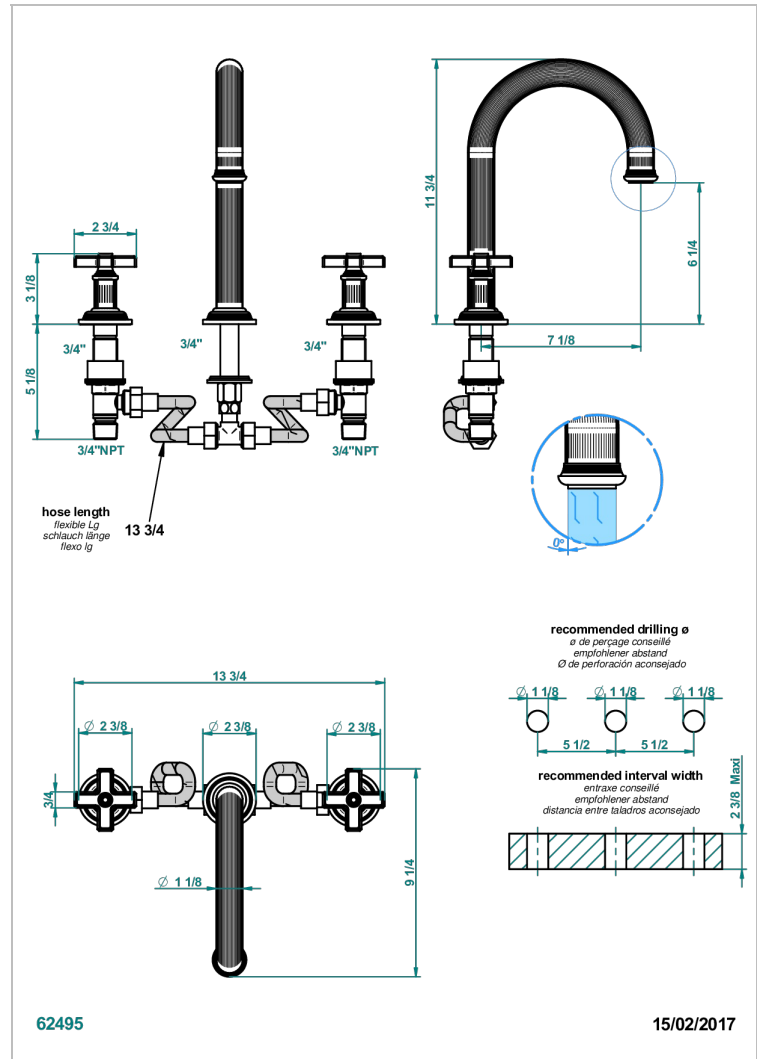

GRAND CENTRAL WHITE ONYX

U9R-25SGHUS

THG
PARIS

Mélangeur de bain simple sur gorge super goliath, bec haut - standard américain -

CARACTERÍSTICAS

- Grand central White Onyx
- Mélangeur de bain simple sur gorge super goliath, bec haut - standard américain -