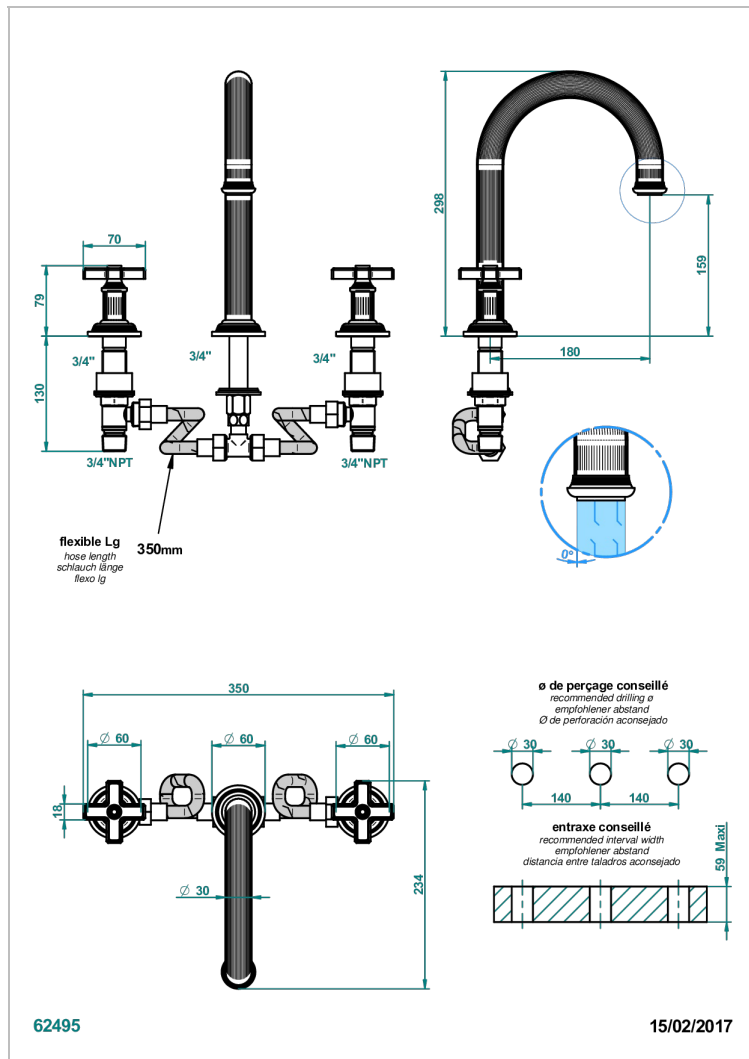

GRAND CENTRAL ONYX BLANC

U9R-25SGH

THG[®]
PARIS

Mélangeur de bain simple sur gorge avec bec super goliath modèle haut

CARACTÉRISTIQUES

- Grand Central Onyx blanc
- Mélangeur de bain simple sur gorge avec bec super goliath modèle haut