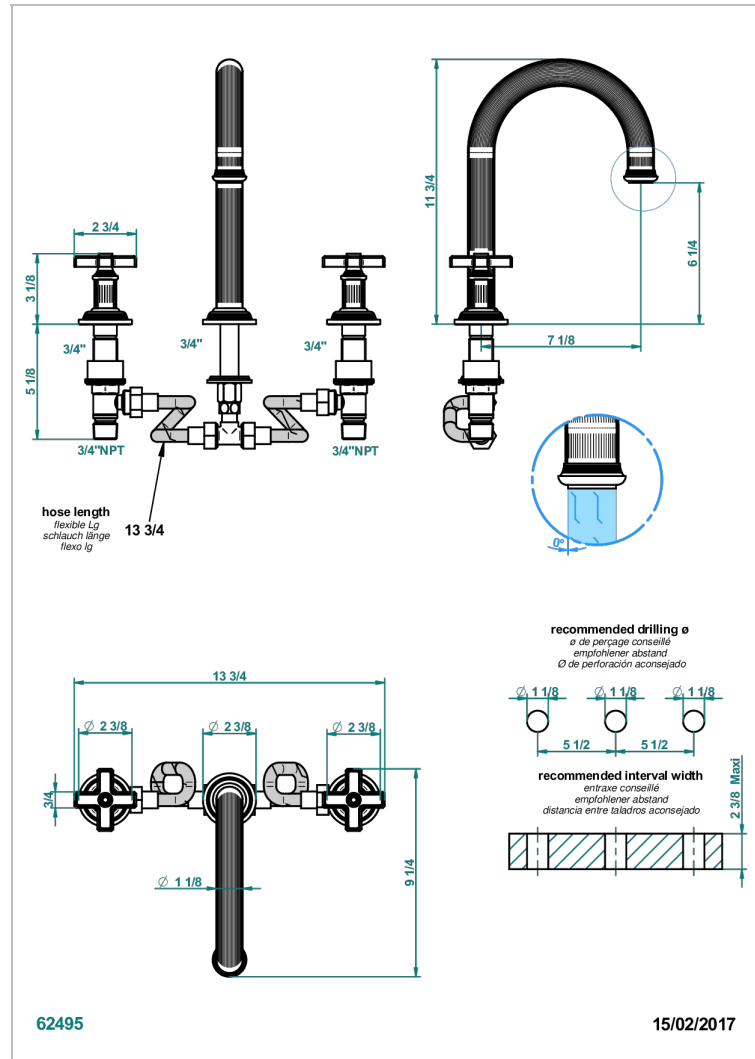

# GRAND CENTRAL ONYX BLANC

U9R-25SGH

Mélangeur de bain simple sur gorge avec bec super goliath modèle haut

THG  
PARIS

## CARACTÉRISTIQUES

- Grand Central Onyx blanc
- Mélangeur de bain simple sur gorge avec bec super goliath modèle haut