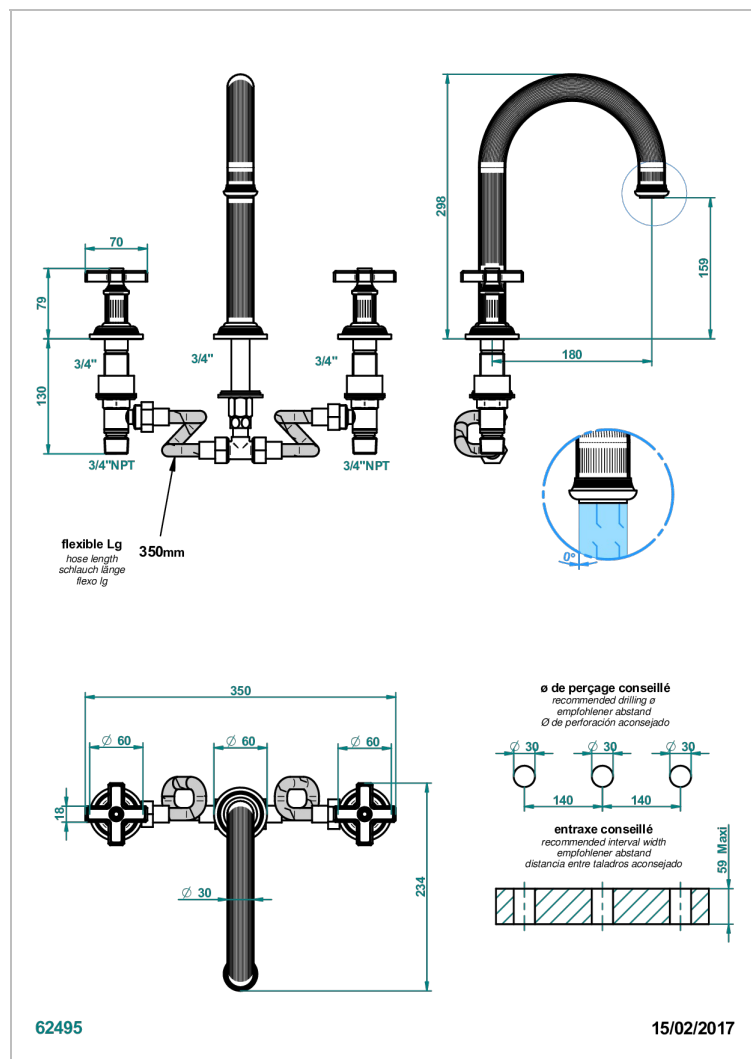

GRAND CENTRAL С РУЧКАМИ-КРЕСТИКАМИ С БЕЛЫМ ОНИКСОМ

THG[®]
PARIS

U9R-25SGH

Смеситель для ванны на 3 отверстия, устанавливаемый на борту - высокий излив СУПЕР ГОЛИАФ

ХАРАКТЕРИСТИКИ

- Grand central с ручками-крестиками с белым ониксом
- Смеситель для ванны на 3 отверстия, устанавливаемый на борту - высокий излив СУПЕР ГОЛИАФ