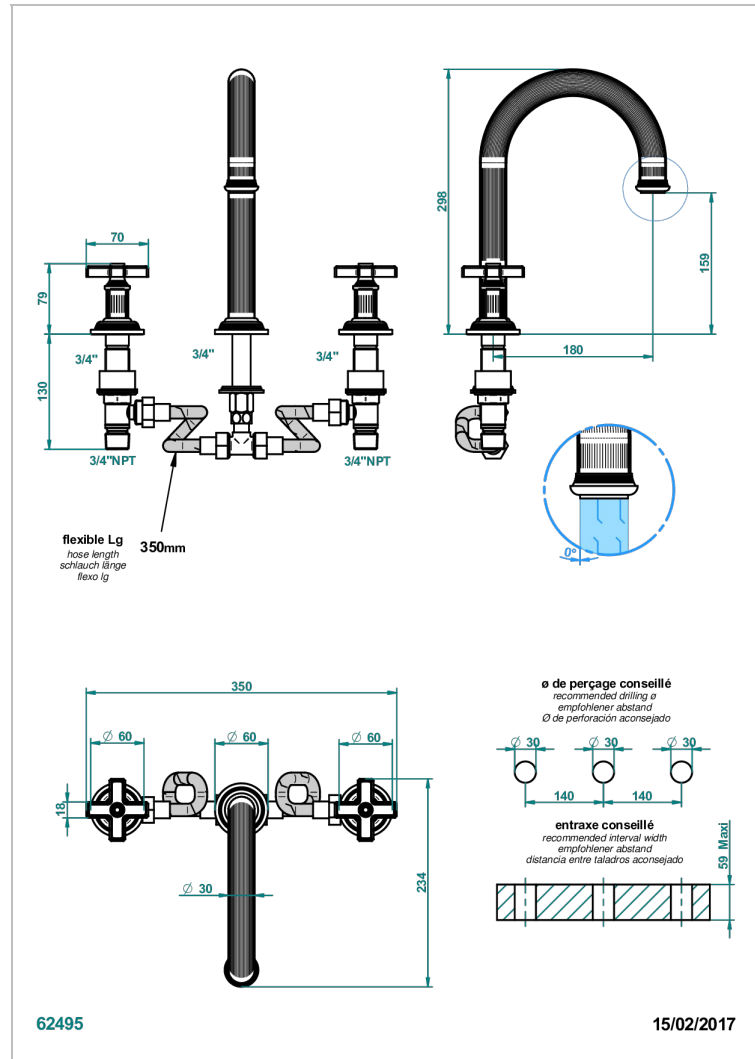

GRAND CENTRAL ONYX BLANC

U9R-25SGH

Mélangeur de bain simple sur gorge avec bec super goliath modèle haut

THG[®]
PARIS

CARACTÉRISTIQUES

- Grand Central Onyx blanc
- Mélangeur de bain simple sur gorge avec bec super goliath modèle haut