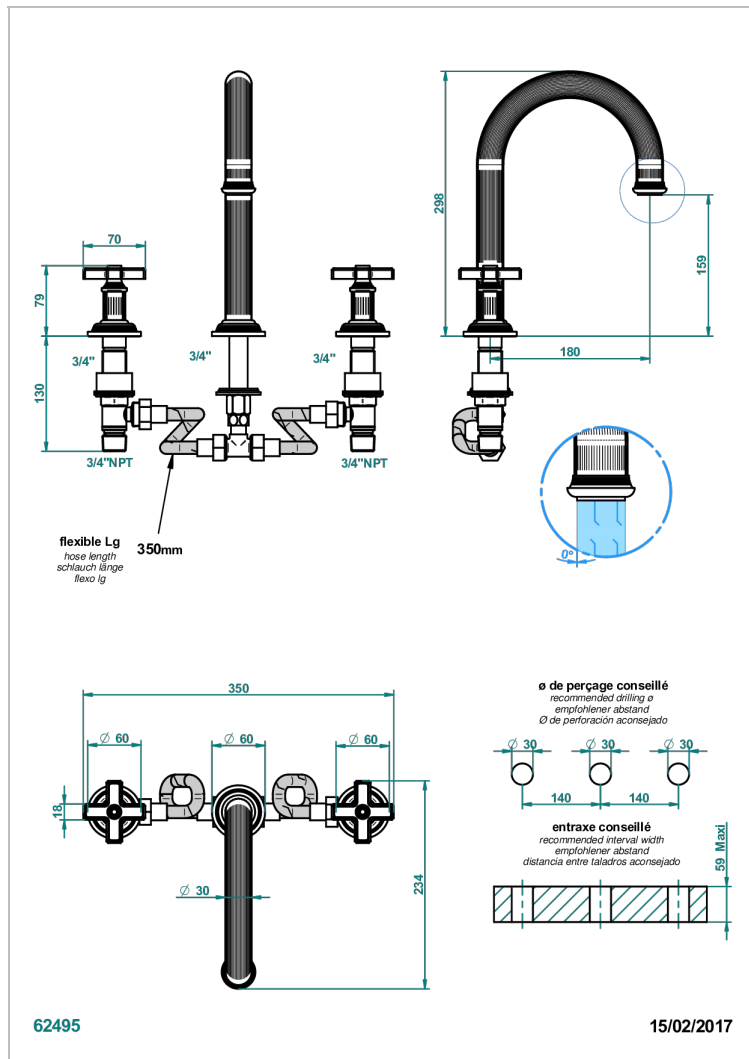

# GRAND CENTRAL WHITE ONYX

U9R-25SGH

超大喷嘴台式浴缸龙头，高款

THG  
PARIS

## 特色

- Grand central White Onyx
- 超大喷嘴台式浴缸龙头，高款