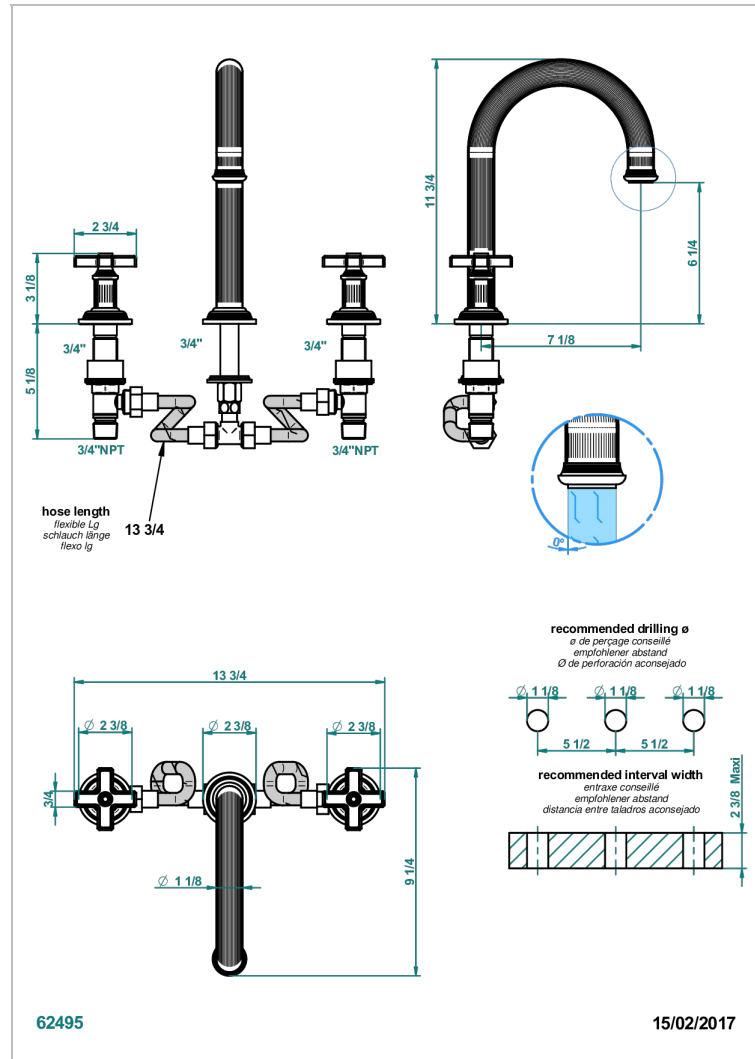

GRAND CENTRAL С РУЧКАМИ-КРЕСТИКАМИ С БЕЛЫМ ОНИКСОМ

THG
PARIS

U9R-25SGH

Смеситель для ванны на 3 отверстия, устанавливаемый на борту - высокий излив СУПЕР ГОЛИАФ

ХАРАКТЕРИСТИКИ

- Grand central с ручками-крестиками с белым ониксом
- Смеситель для ванны на 3 отверстия, устанавливаемый на борту - высокий излив СУПЕР ГОЛИАФ