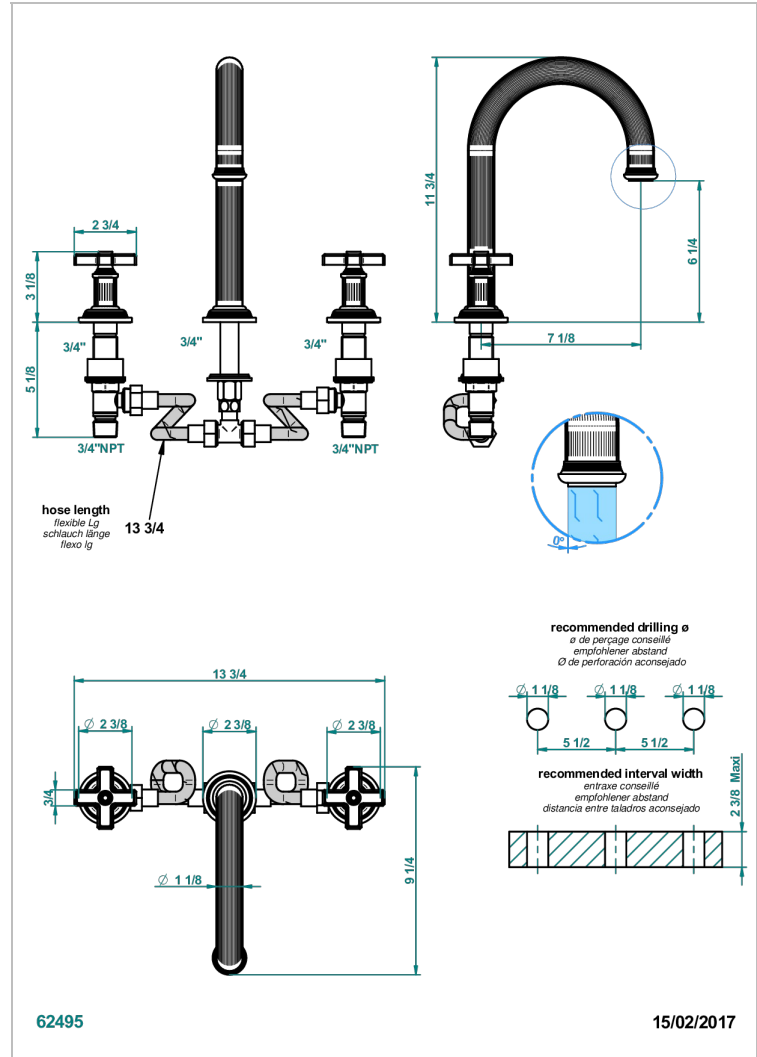

GRAND CENTRAL WHITE ONYX

U9R-25SGH

超大喷嘴台式浴缸龙头，高款

THG
PARIS

特色

- Grand central White Onyx
- 超大喷嘴台式浴缸龙头，高款

可选饰面

Black ceram - D30
Blush PVD - H62
Graphite PVD - H64
Matt Umber PVD - H67
Matt blush PVD - H60
Matt graphite PVD - H65