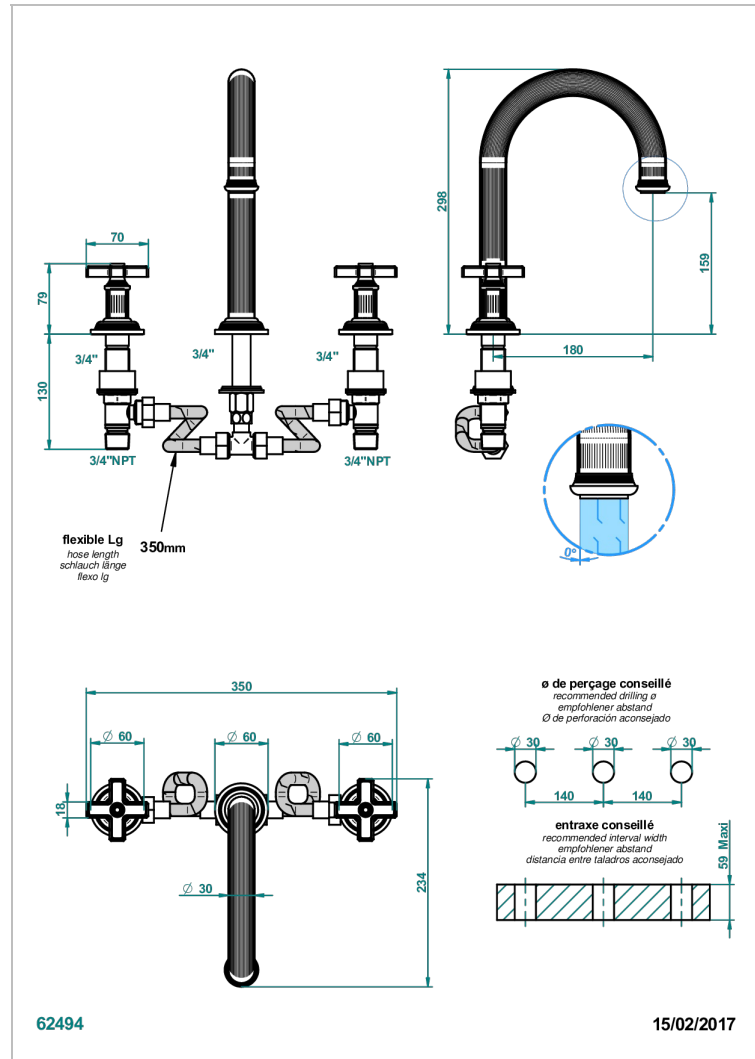

GRAND CENTRAL BLACK ONYX

U9M-25SGHUS

THG[®]
PARIS

Mélangeur de bain simple sur gorge super goliath, bec haut - standard américain -

CARACTERÍSTICAS

- Grand central Black Onyx
- Mélangeur de bain simple sur gorge super goliath, bec haut - standard américain -