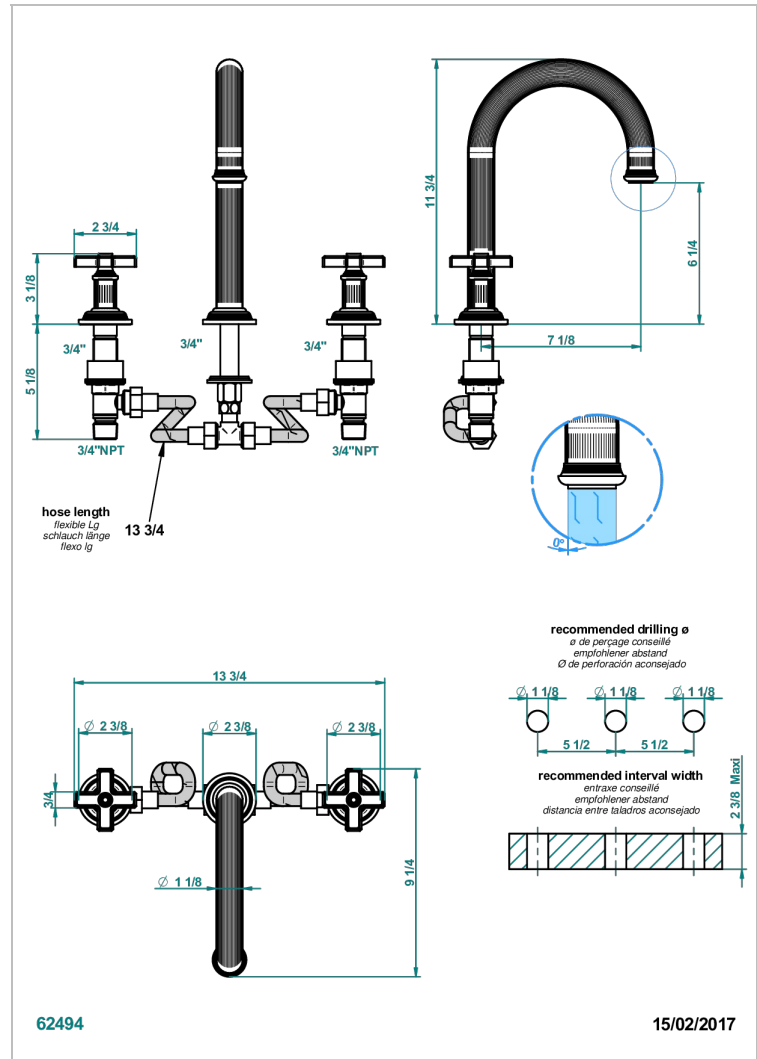

GRAND CENTRAL BLACK ONYX

U9M-25SGHUS

THG
PARIS

Mélangeur de bain simple sur gorge super goliath, bec haut - standard américain -

CARACTERÍSTICAS

- Grand central Black Onyx
- Mélangeur de bain simple sur gorge super goliath, bec haut - standard américain -