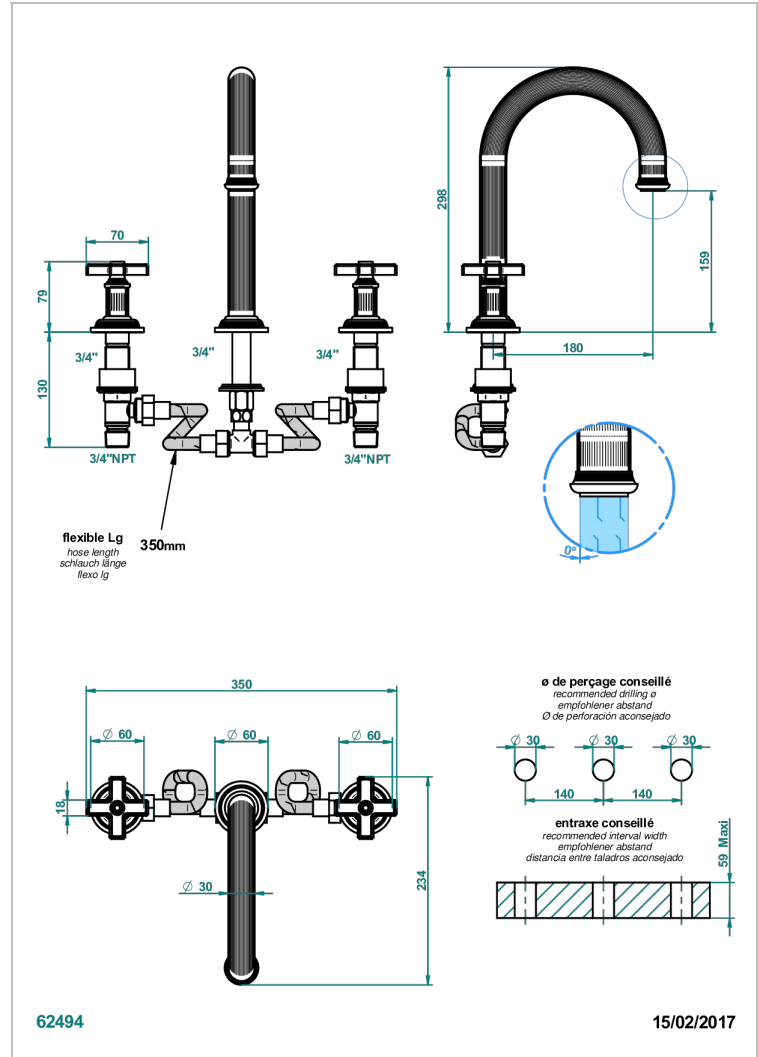

GRAND CENTRAL ONYX NOIR

U9M-25SGH

Mélangeur de bain simple sur gorge avec bec super goliath modèle haut

THG[®]
PARIS

CARACTÉRISTIQUES

- Grand Central Onyx noir
- Mélangeur de bain simple sur gorge avec bec super goliath modèle haut