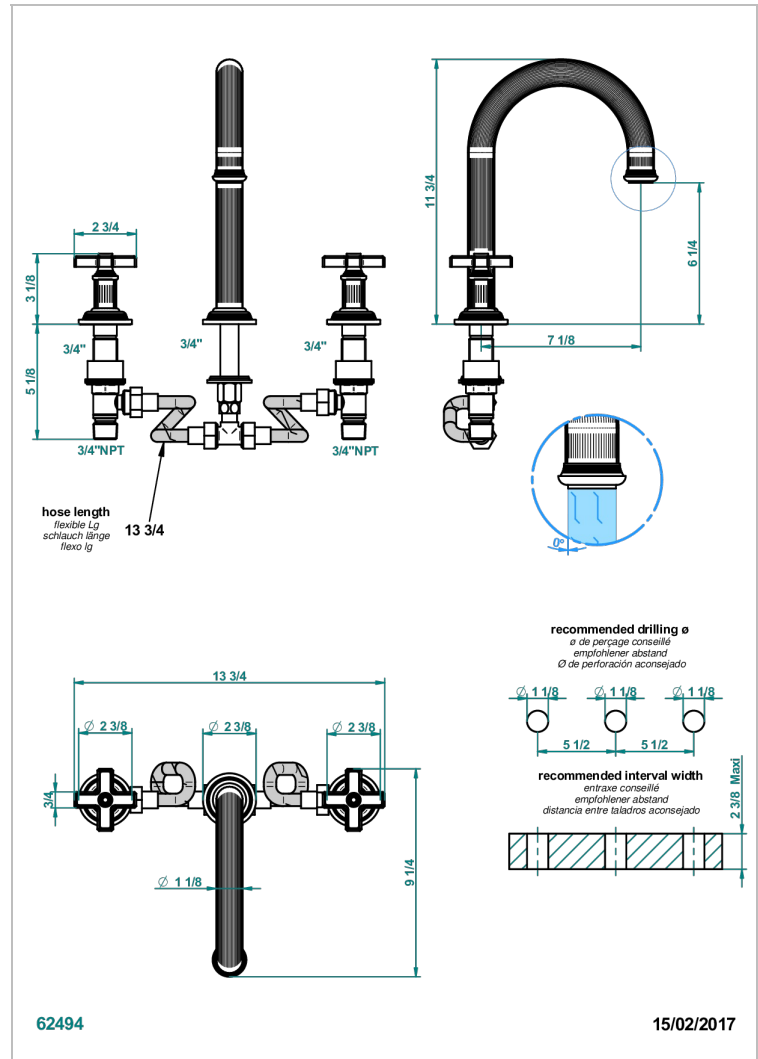

GRAND CENTRAL ONYX NOIR

U9M-25SGH

Mélangeur de bain simple sur gorge avec bec super goliath modèle haut

THG[®]
PARIS

CARACTÉRISTIQUES

- Grand Central Onyx noir
- Mélangeur de bain simple sur gorge avec bec super goliath modèle haut