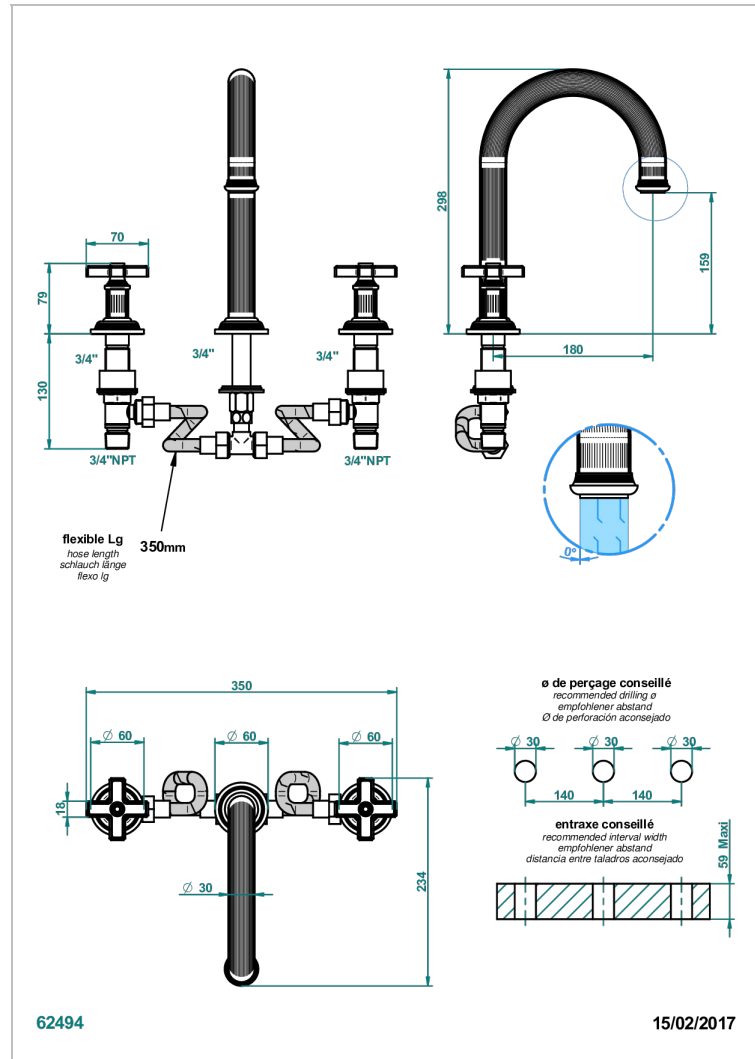

# GRAND CENTRAL С РУЧКАМИ-КРЕСТИКАМИ С ЧЕРНЫМ ОНИКСОМ

THG  
PARIS

U9M-25SGH

Смеситель для ванны на 3 отверстия, устанавливаемый на борту - высокий излив СУПЕР ГОЛИАФ

## ХАРАКТЕРИСТИКИ

- Grand central с ручками-крестиками с чёрным ониксом
- Смеситель для ванны на 3 отверстия, устанавливаемый на борту - высокий излив СУПЕР ГОЛИАФ