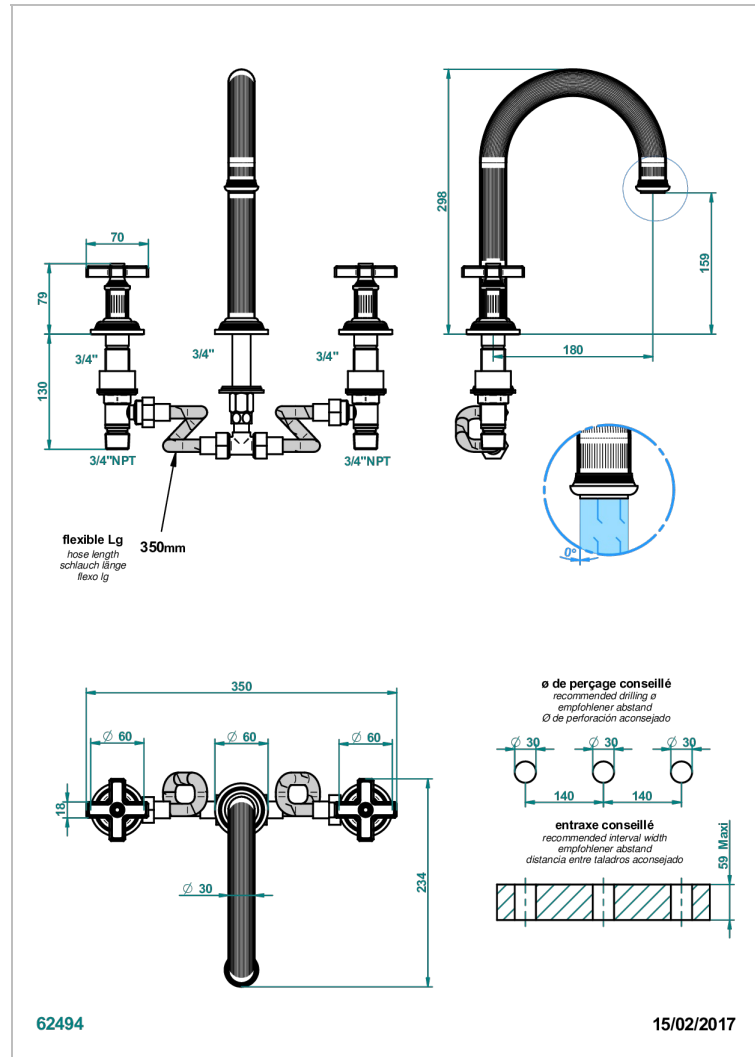

# GRAND CENTRAL ONYX NOIR

U9M-25SGH

Mélangeur de bain simple sur gorge avec bec super goliath modèle haut

THG<sup>®</sup>  
PARIS

## CARACTÉRISTIQUES

- Grand Central Onyx noir
- Mélangeur de bain simple sur gorge avec bec super goliath modèle haut