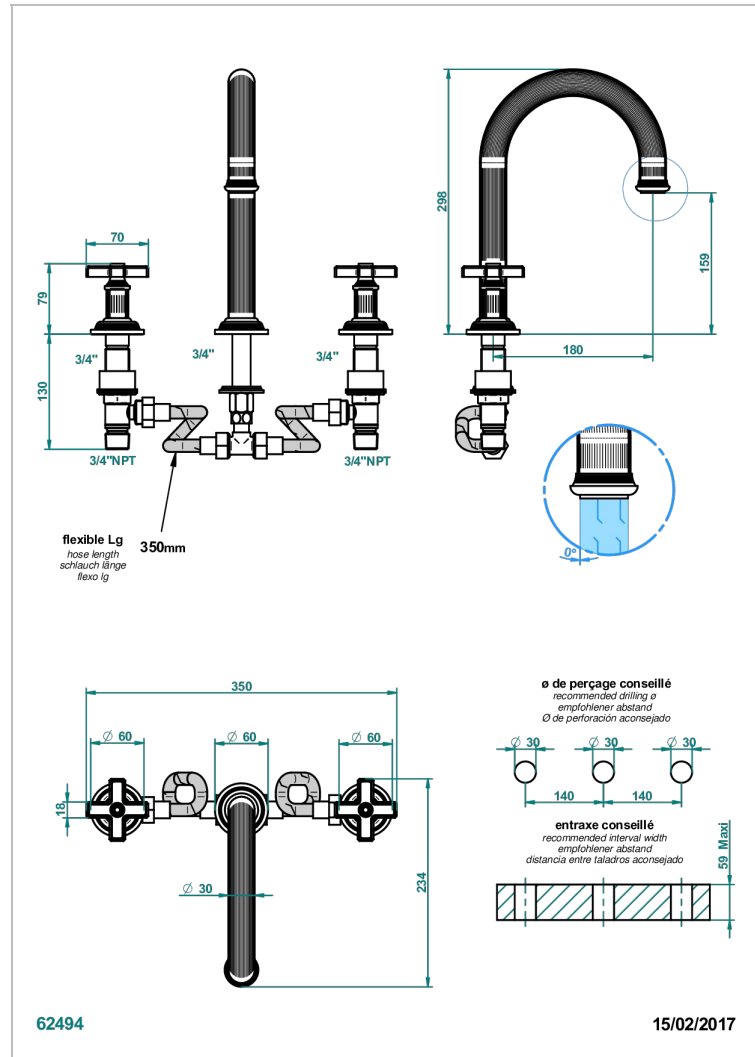

GRAND CENTRAL BLACK ONYX

U9M-25SGH

THG[®]
PARIS

3- Loch- Wannenfüllbatterie DN 20 zur Standmontage - Super Goliath hoch Einlauf

EIGENSCHAFTEN

- Grand central Black Onyx
- 3- Loch- Wannenfüllbatterie DN 20 zur Standmontage - Super Goliath hoch Einlauf