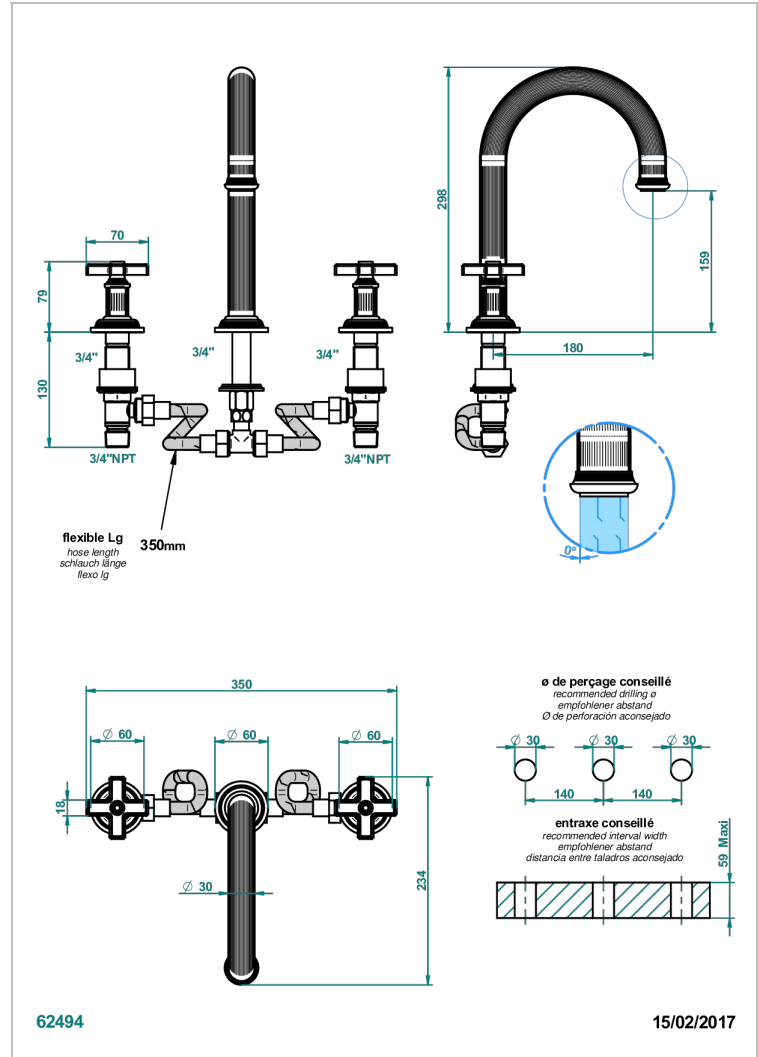

GRAND CENTRAL BLACK ONYX

U9M-25SGH

超大喷嘴台式浴缸龙头，高款

THG
PARIS

特色

- Grand central Black Onyx
- 超大喷嘴台式浴缸龙头，高款

可选饰面

Black ceram - D30
Blush PVD - H62
Graphite PVD - H64
Matt Umber PVD - H67
Matt blush PVD - H60
Matt graphite PVD - H65

抛光镍 - B01
浅金 - F30
漆面铜 - D01