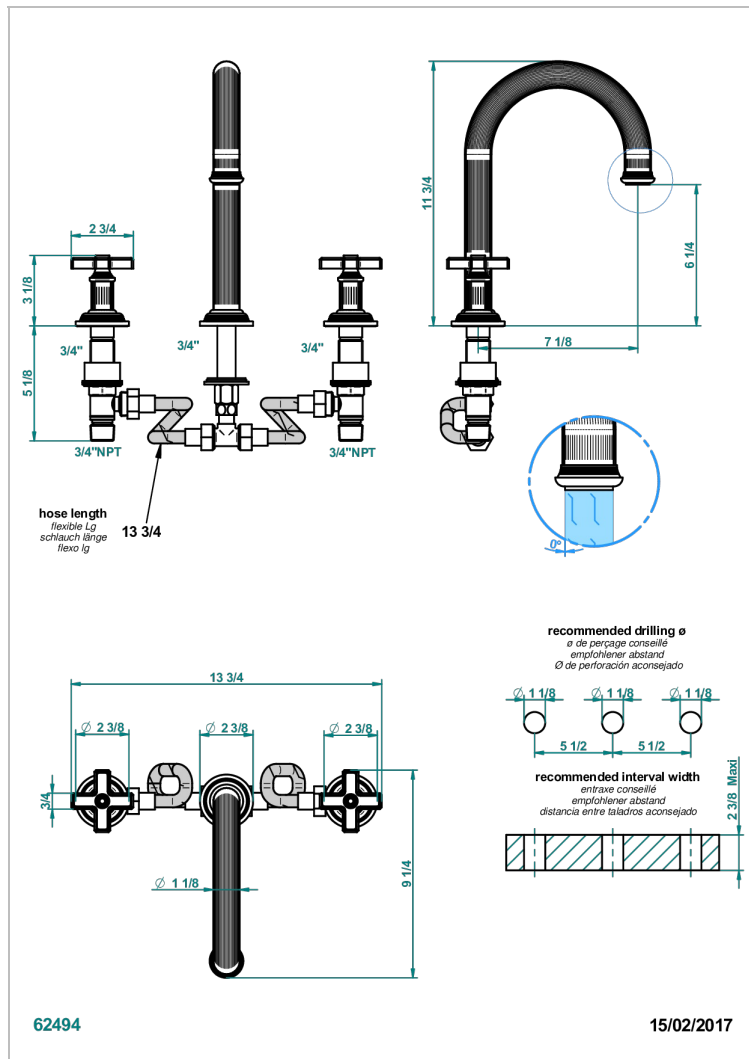

GRAND CENTRAL С РУЧКАМИ-КРЕСТИКАМИ С ЧЕРНЫМ ОНИКСОМ

THG
PARIS

U9M-25SGH

Смеситель для ванны на 3 отверстия, устанавливаемый на борту - высокий излив СУПЕР ГОЛИАФ

ХАРАКТЕРИСТИКИ

- Grand central с ручками-крестиками с чёрным ониксом
- Смеситель для ванны на 3 отверстия, устанавливаемый на борту - высокий излив СУПЕР ГОЛИАФ