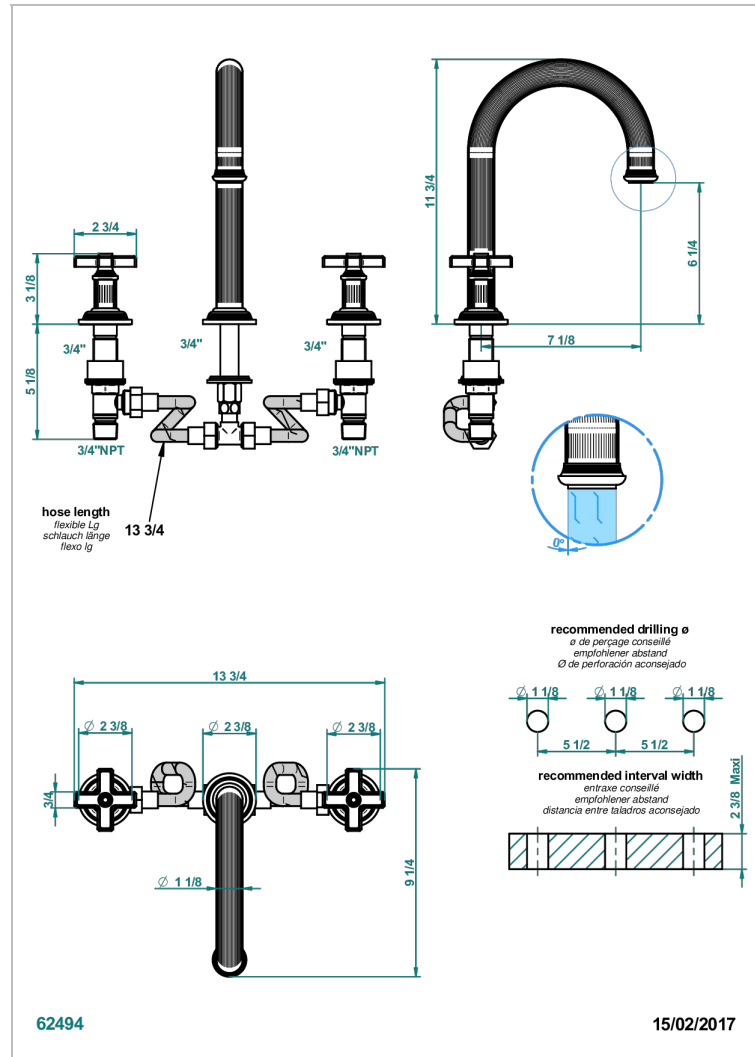

GRAND CENTRAL ONYX NOIR

U9M-25SGH

Mélangeur de bain simple sur gorge avec bec super goliath modèle haut

THG[®]
PARIS

CARACTÉRISTIQUES

- Grand Central Onyx noir
- Mélangeur de bain simple sur gorge avec bec super goliath modèle haut