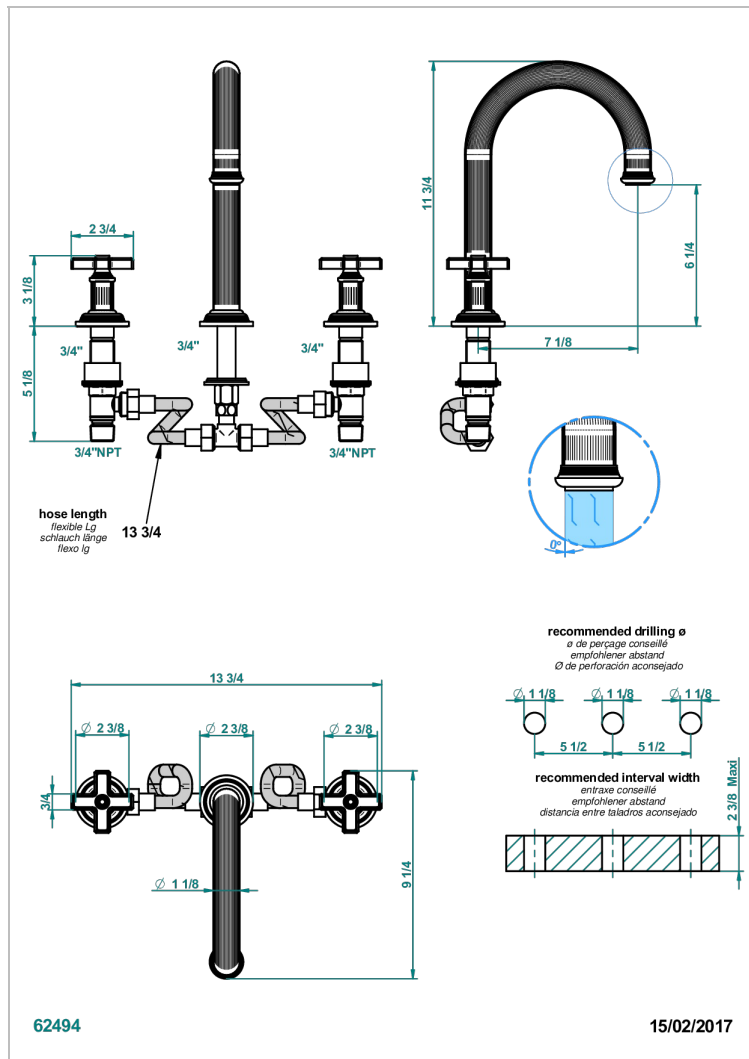

GRAND CENTRAL BLACK ONYX

U9M-25SGH

THG
PARIS

3- Loch- Wannenfüllbatterie DN 20 zur Standmontage - Super Goliath hoch Einlauf

EIGENSCHAFTEN

- Grand central Black Onyx
- 3- Loch- Wannenfüllbatterie DN 20 zur Standmontage - Super Goliath hoch Einlauf