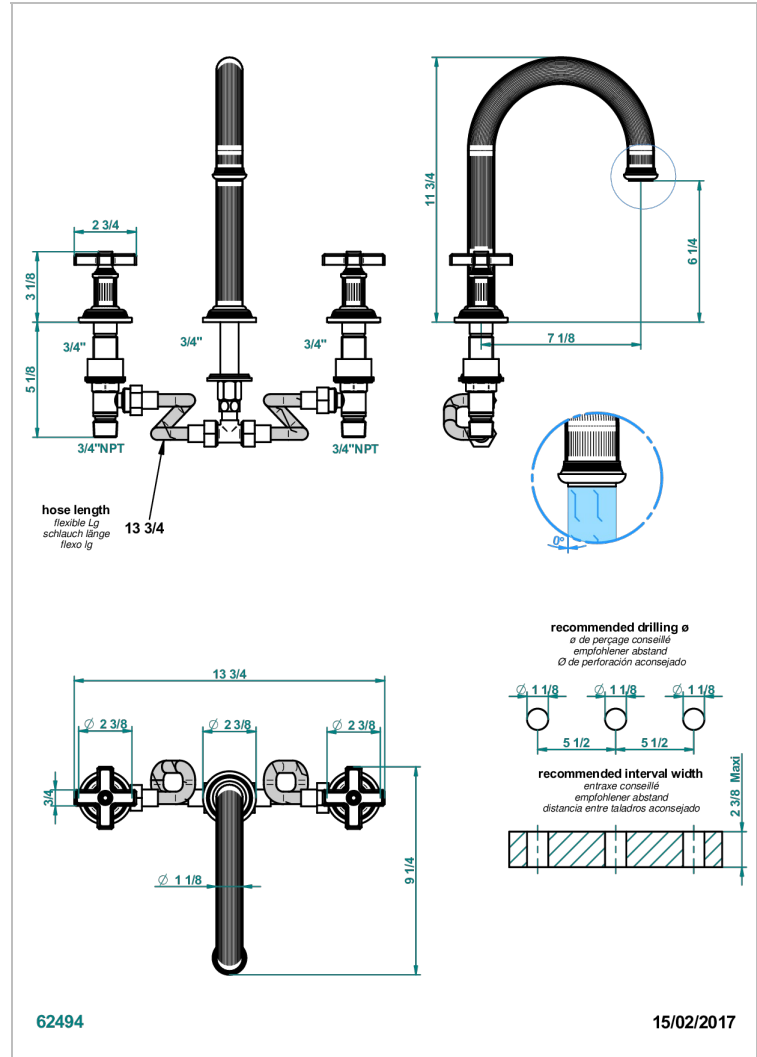

# GRAND CENTRAL BLACK ONYX

U9M-25SGH

超大喷嘴台式浴缸龙头，高款

THG  
PARIS

## 特色

- Grand central Black Onyx
- 超大喷嘴台式浴缸龙头，高款