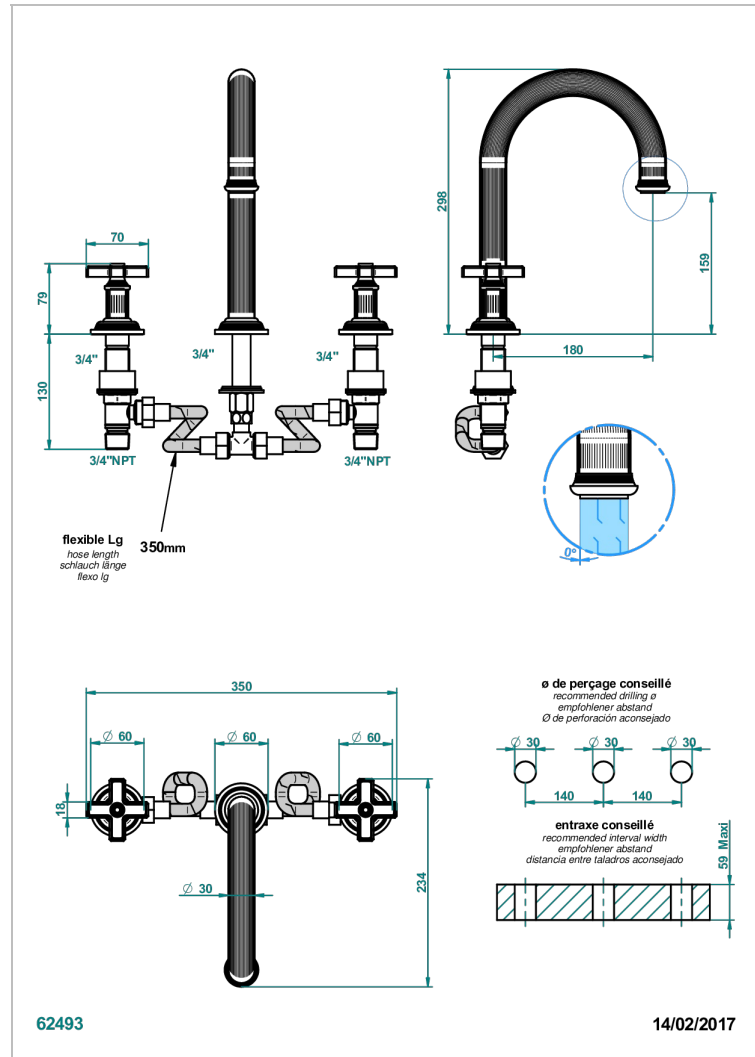

# GRAND CENTRAL METAL

U9K-25SGHUS

THG<sup>®</sup>  
PARIS

Mélangeur de bain simple sur gorge super goliath, bec haut - standard américain -

## CARACTÉRISTIQUES

- Grand Central Métal
- Mélangeur de bain simple sur gorge super goliath, bec haut - standard américain -