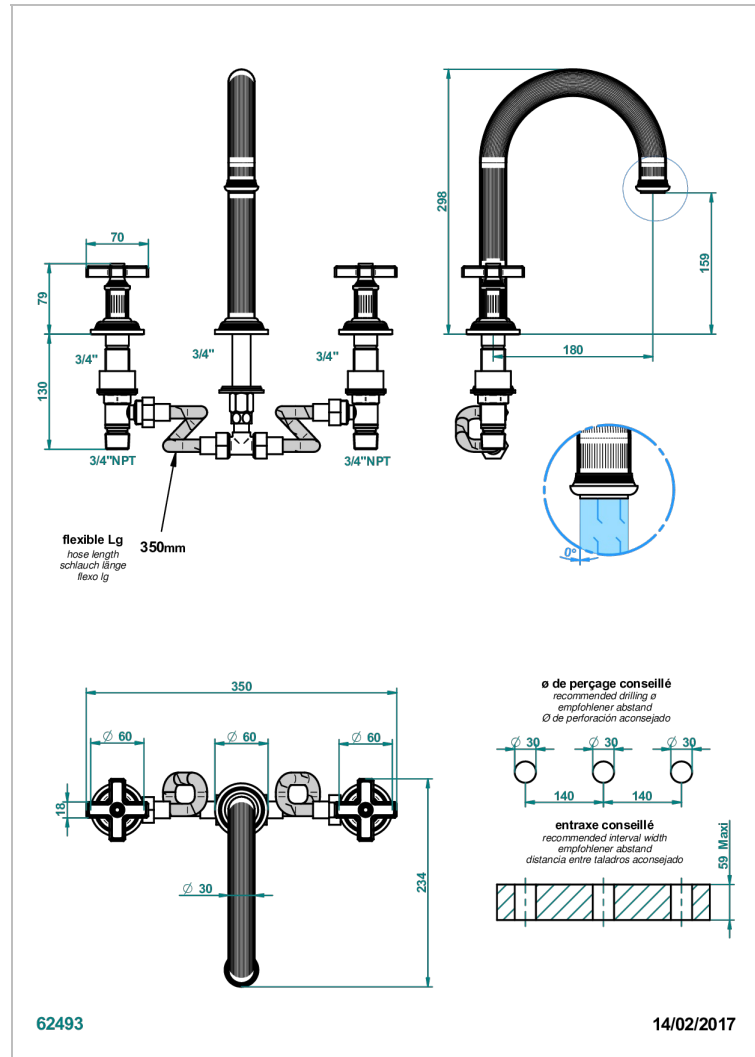

GRAND CENTRAL METAL

U9K-25SGHUS

THG[®]
PARIS

Mélangeur de bain simple sur gorge super goliath, bec haut - standard américain -

CARACTERÍSTICAS

- Grand central Metal
- Mélangeur de bain simple sur gorge super goliath, bec haut - standard américain -