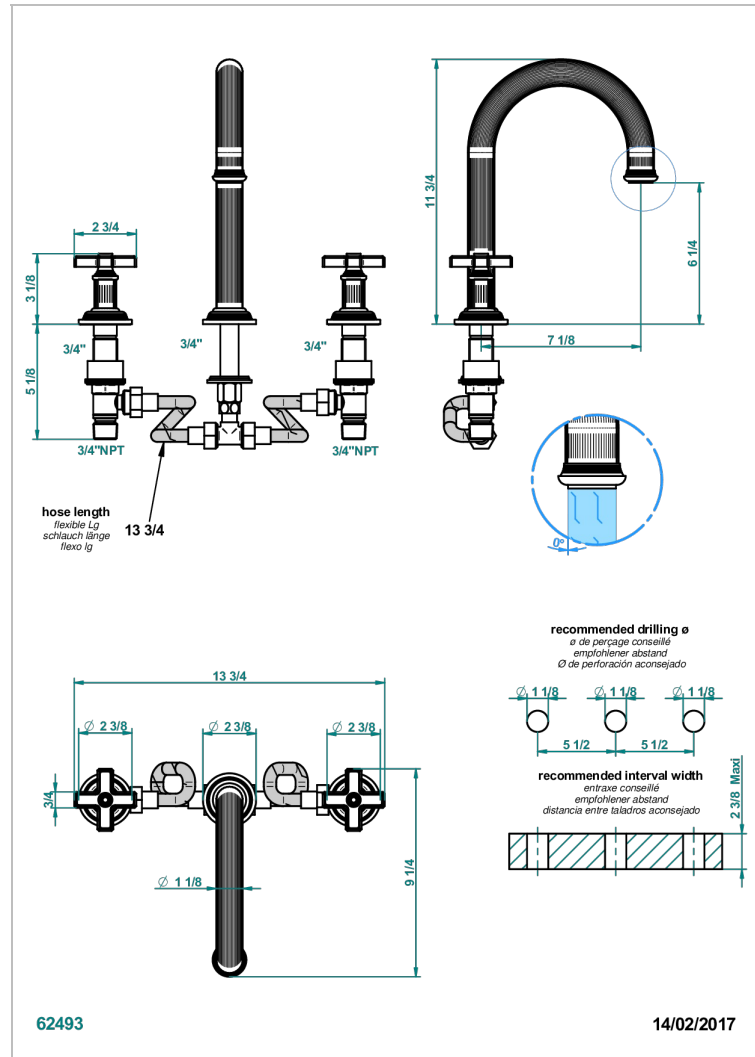

GRAND CENTRAL METAL

U9K-25SGHUS

Mélangeur de bain simple sur gorge super goliath, bec haut - standard américain -

THG[®]
PARIS

CARACTÉRISTIQUES

- Grand Central Métal
- Mélangeur de bain simple sur gorge super goliath, bec haut - standard américain -