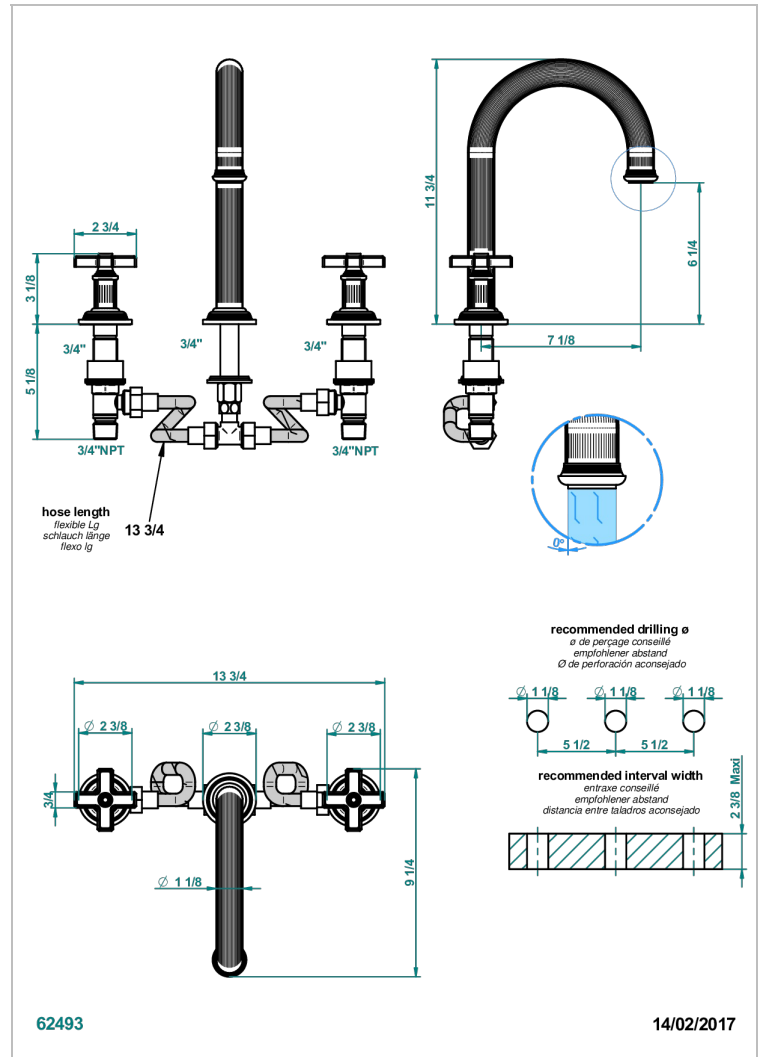

GRAND CENTRAL METAL

U9K-25SGHUS

THG
PARIS

Mélangeur de bain simple sur gorge super goliath, bec haut - standard américain -

CARACTERÍSTICAS

- Grand central Metal
- Mélangeur de bain simple sur gorge super goliath, bec haut - standard américain -