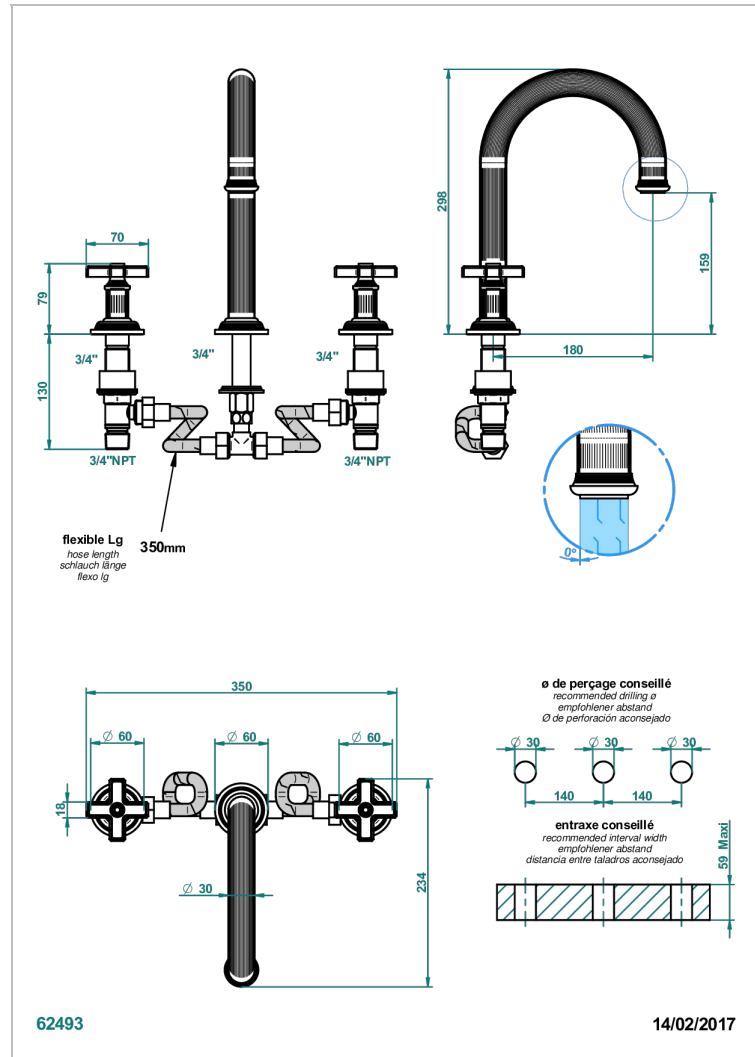

GRAND CENTRAL METAL

U9K-25SGH

Mélangeur de bain simple sur gorge avec bec super goliath modèle haut

THG[®]
PARIS

CARACTÉRISTIQUES

- Grand Central Métal
- Mélangeur de bain simple sur gorge avec bec super goliath modèle haut