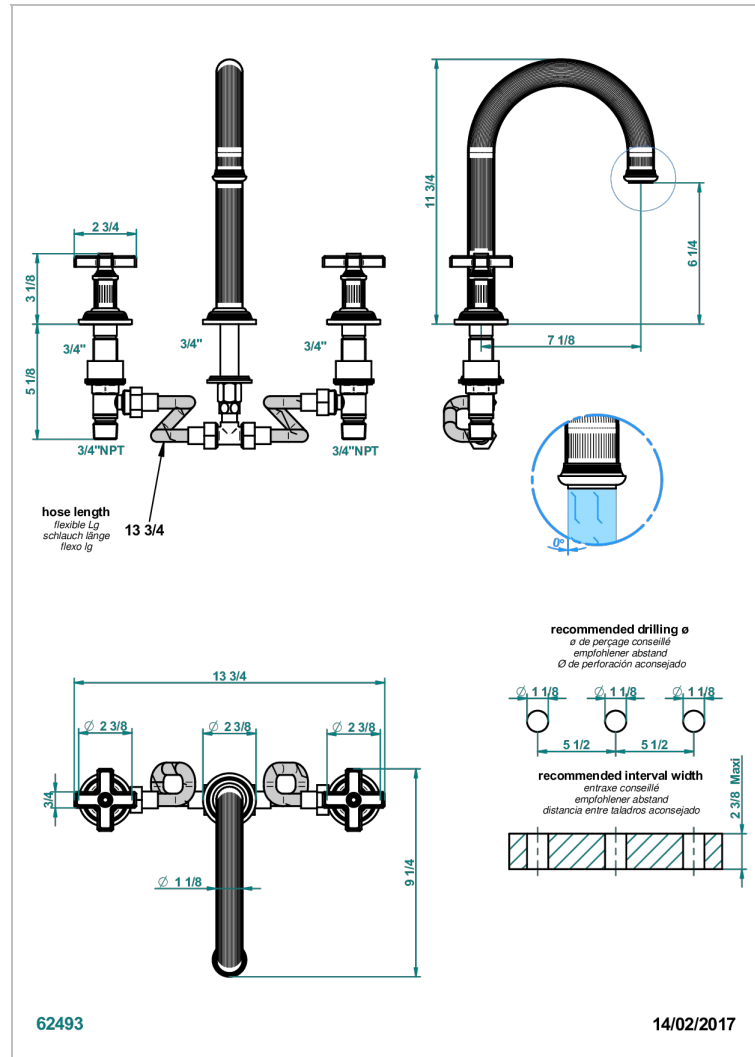

GRAND CENTRAL METAL

U9K-25SGH

Mélangeur de bain simple sur gorge avec bec super goliath modèle haut

THG[®]
PARIS

CARACTÉRISTIQUES

- Grand Central Métal
- Mélangeur de bain simple sur gorge avec bec super goliath modèle haut