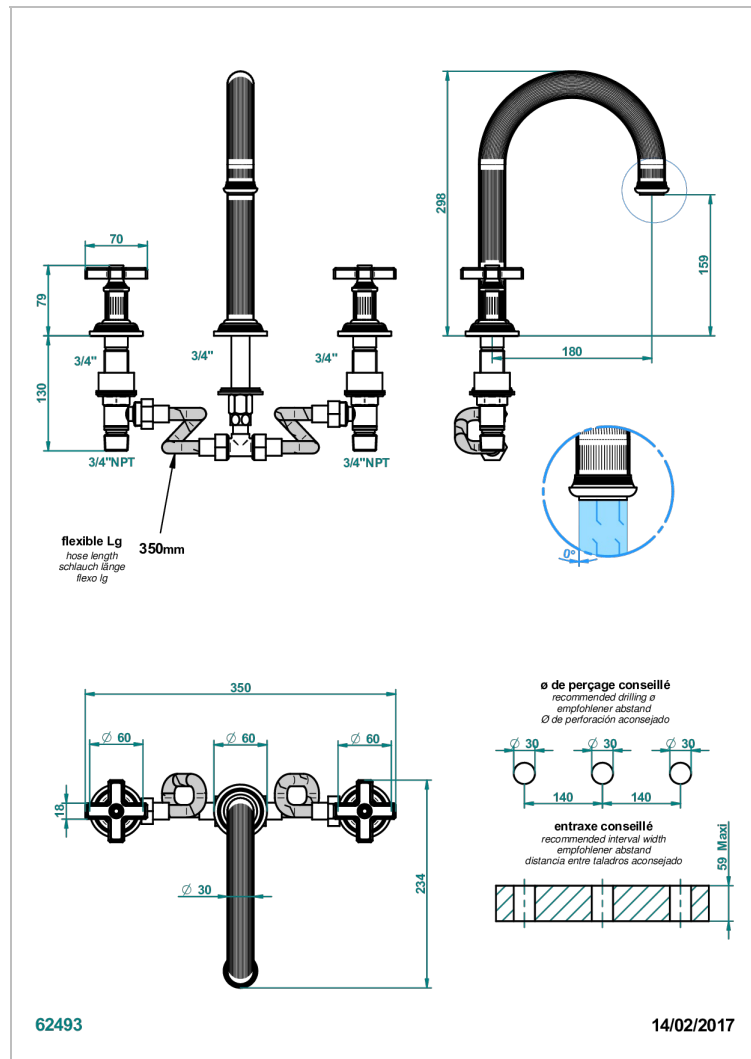

GRAND CENTRAL С МЕТАЛЛИЧЕСКИМИ РУЧКАМИ-КРЕСТИКАМИ

THG
PARIS

U9K-25SGH

Смеситель для ванны на 3 отверстия, устанавливаемый на борту - высокий излив СУПЕР ГОЛИАФ

ХАРАКТЕРИСТИКИ

- Grand central с металлическими ручками-крестиками
- Смеситель для ванны на 3 отверстия, устанавливаемый на борту - высокий излив СУПЕР ГОЛИАФ