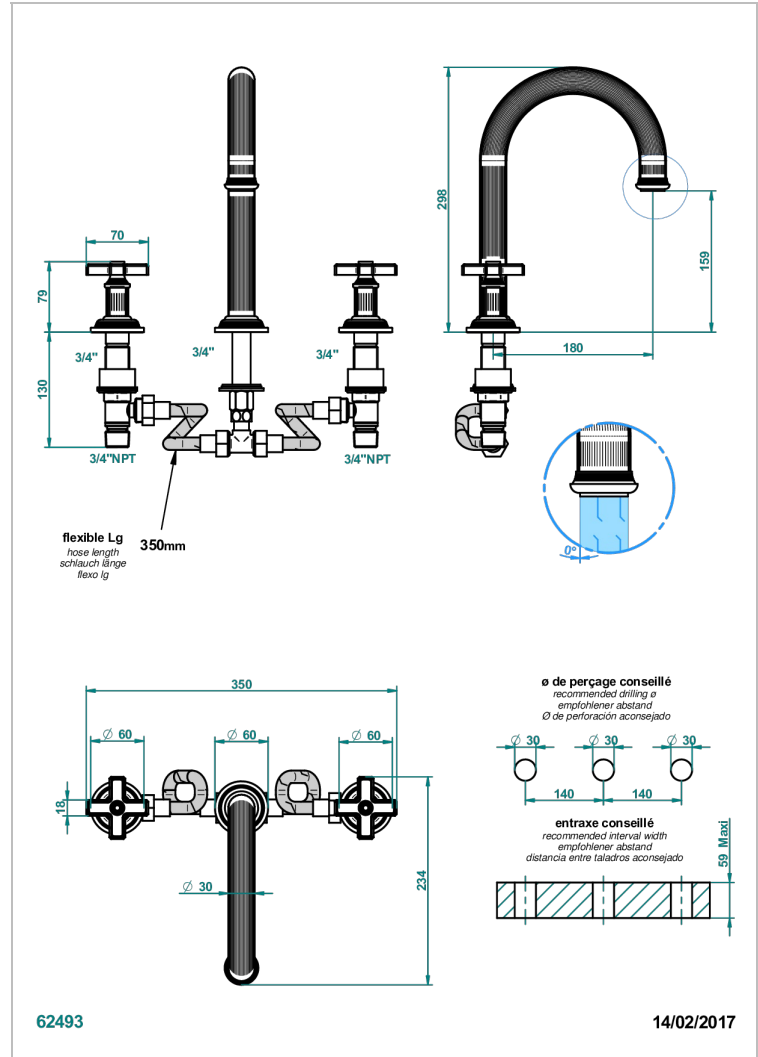

GRAND CENTRAL METAL

U9K-25SGH

Mélangeur de bain simple sur gorge avec bec super goliath modèle haut

THG[®]
PARIS

CARACTÉRISTIQUES

- Grand Central Métal
- Mélangeur de bain simple sur gorge avec bec super goliath modèle haut