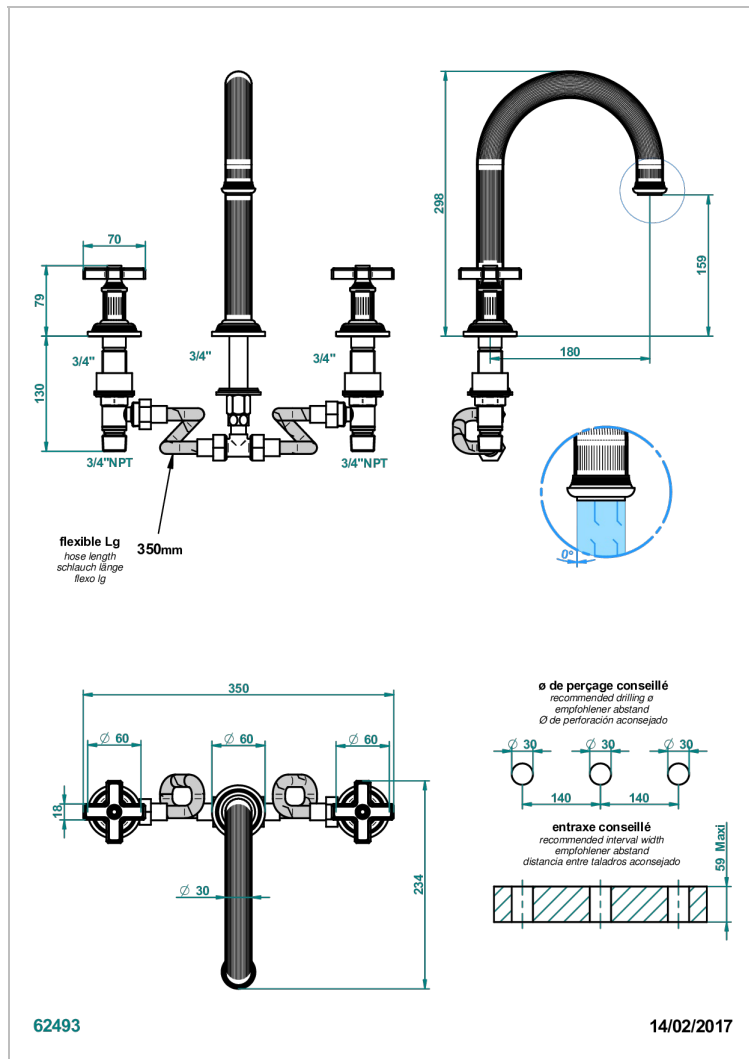

GRAND CENTRAL METAL

U9K-25SGH

超大喷嘴台式浴缸龙头，高款

THG[®]
PARIS

特色

- Grand central Metal
- 超大喷嘴台式浴缸龙头，高款

可选饰面

Black ceram - D30
Blush PVD - H62
Graphite PVD - H64
Matt Umber PVD - H67
Matt blush PVD - H60
Matt graphite PVD - H65