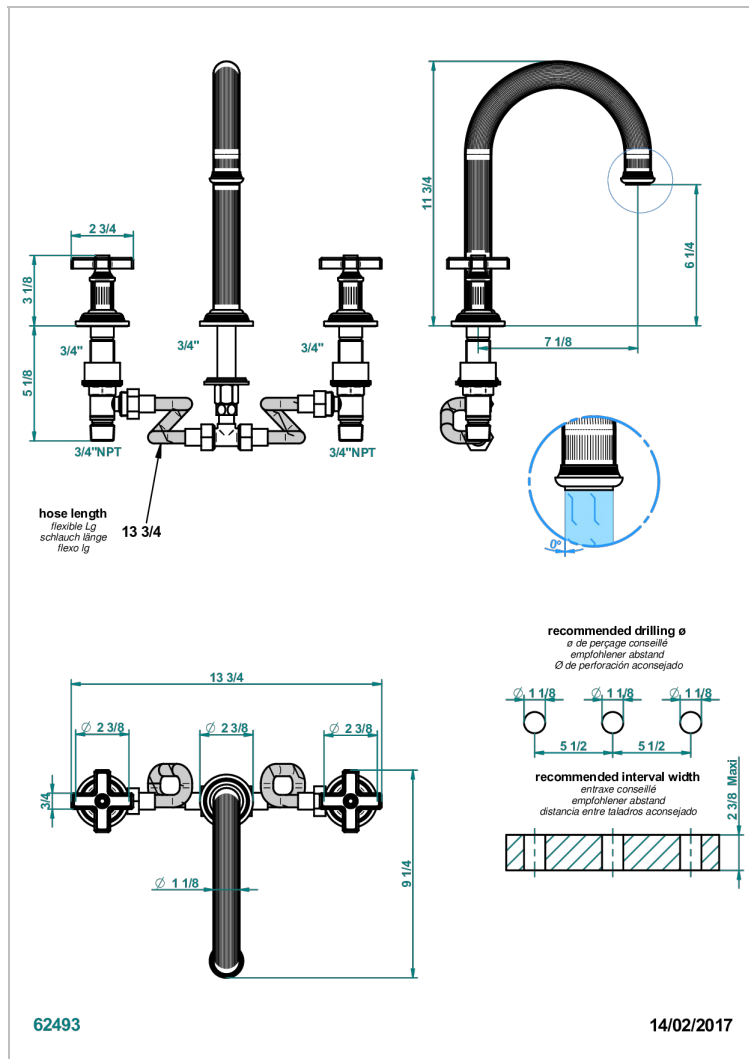

# GRAND CENTRAL С МЕТАЛЛИЧЕСКИМИ РУЧКАМИ-КРЕСТИКАМИ

THG  
PARIS

U9K-25SGH

Смеситель для ванны на 3 отверстия, устанавливаемый на борту - высокий излив СУПЕР ГОЛИАФ

## ХАРАКТЕРИСТИКИ

- Grand central с металлическими ручками-крестиками
- Смеситель для ванны на 3 отверстия, устанавливаемый на борту - высокий излив СУПЕР ГОЛИАФ