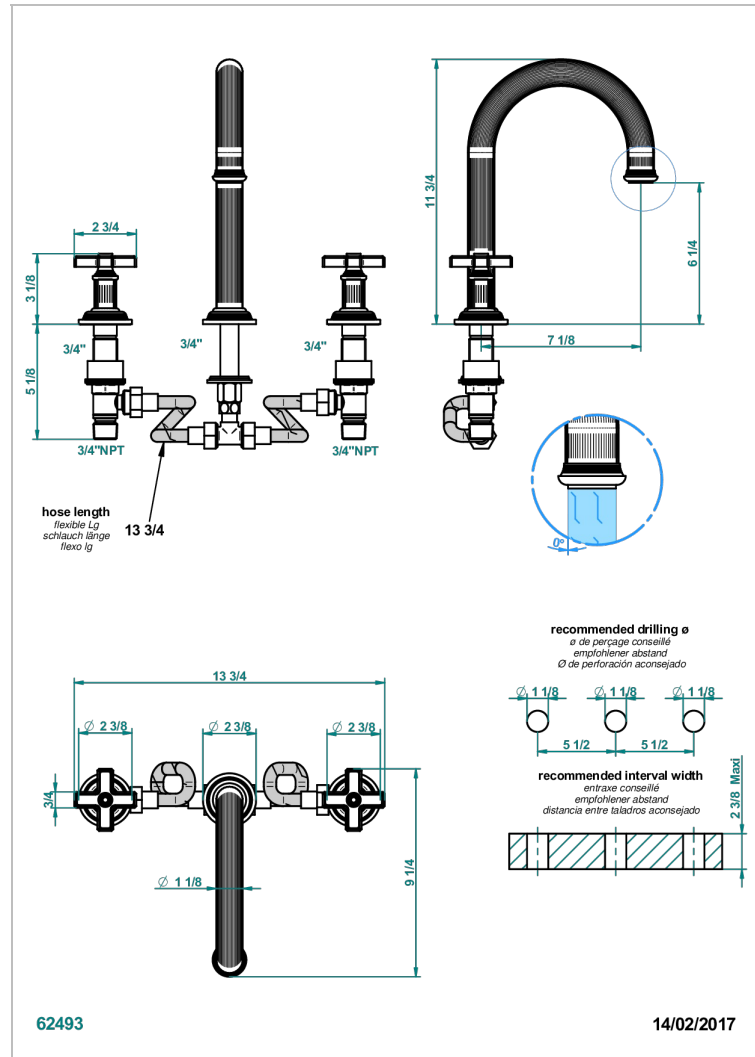

# GRAND CENTRAL METAL

U9K-25SGH

Mélangeur de bain simple sur gorge avec bec super goliath modèle haut

THG<sup>®</sup>  
PARIS

## CARACTÉRISTIQUES

- Grand Central Métal
- Mélangeur de bain simple sur gorge avec bec super goliath modèle haut