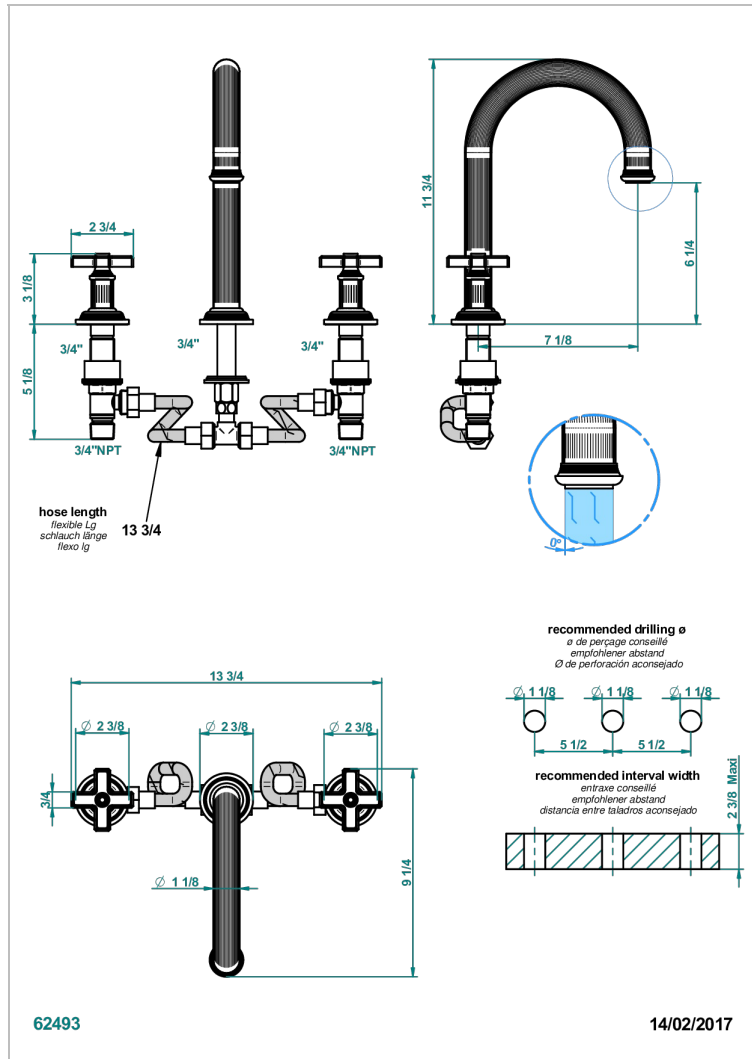

GRAND CENTRAL METAL

U9K-25SGH

超大喷嘴台式浴缸龙头，高款

THG
PARIS

特色

- Grand central Metal
- 超大喷嘴台式浴缸龙头，高款

可选饰面

Black ceram - D30
Blush PVD - H62
Graphite PVD - H64
Matt Umber PVD - H67
Matt blush PVD - H60
Matt graphite PVD - H65