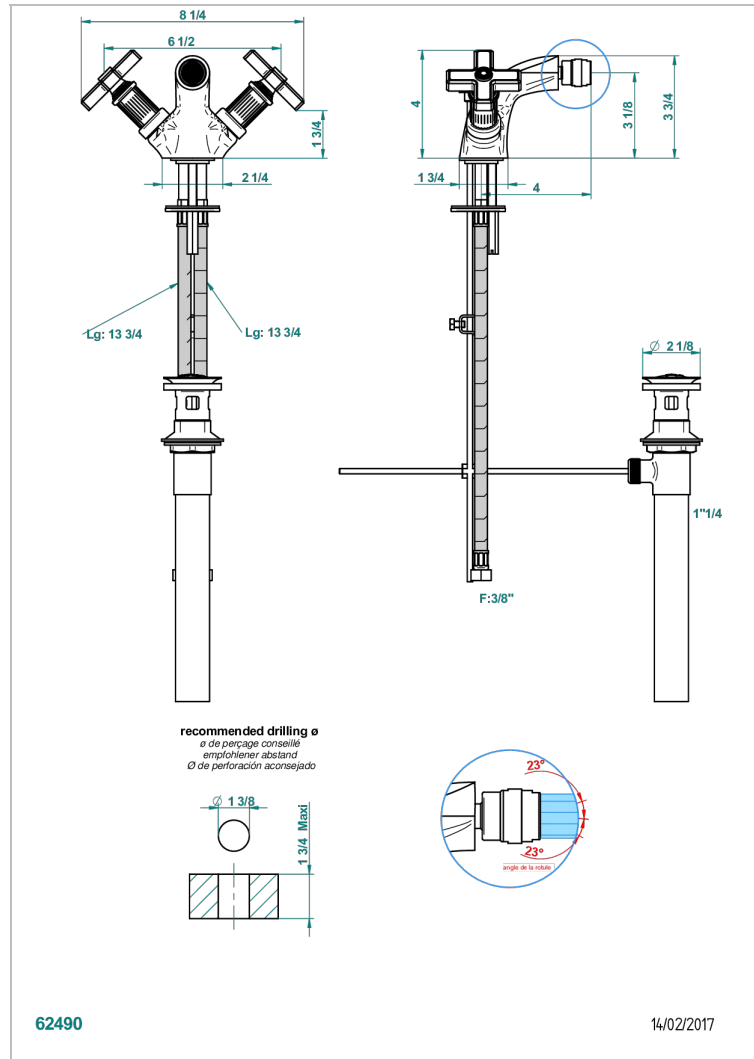

GRAND CENTRAL WHITE ONYX

U9R-3202/US

Single hole, 2 handlebidet faucet with drain

THG[®]
PARIS

CARACTERÍSTICAS

- ASME : ASME A112.18.1-2011/CSA B125.1-11

ESTÁNDAR

ACABADOS DISPONIBLES