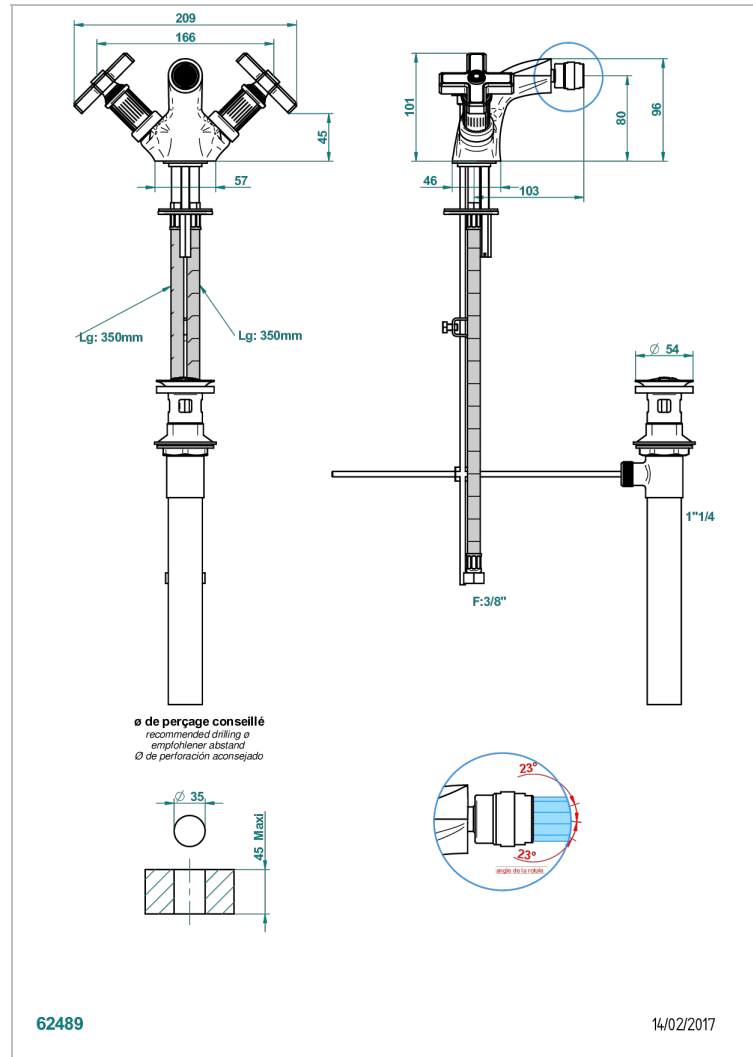

GRAND CENTRAL ONYX NOIR

U9M-3202/US

Monotrou de bidet à rotule avec vidage, standard américain

THG[®]
PARIS

CARACTÉRISTIQUES

- ASME : ASME A112.18.1-2011/CSA B125.1-11

CERTIFICATIONS

FINITIONS DISPONIBLES