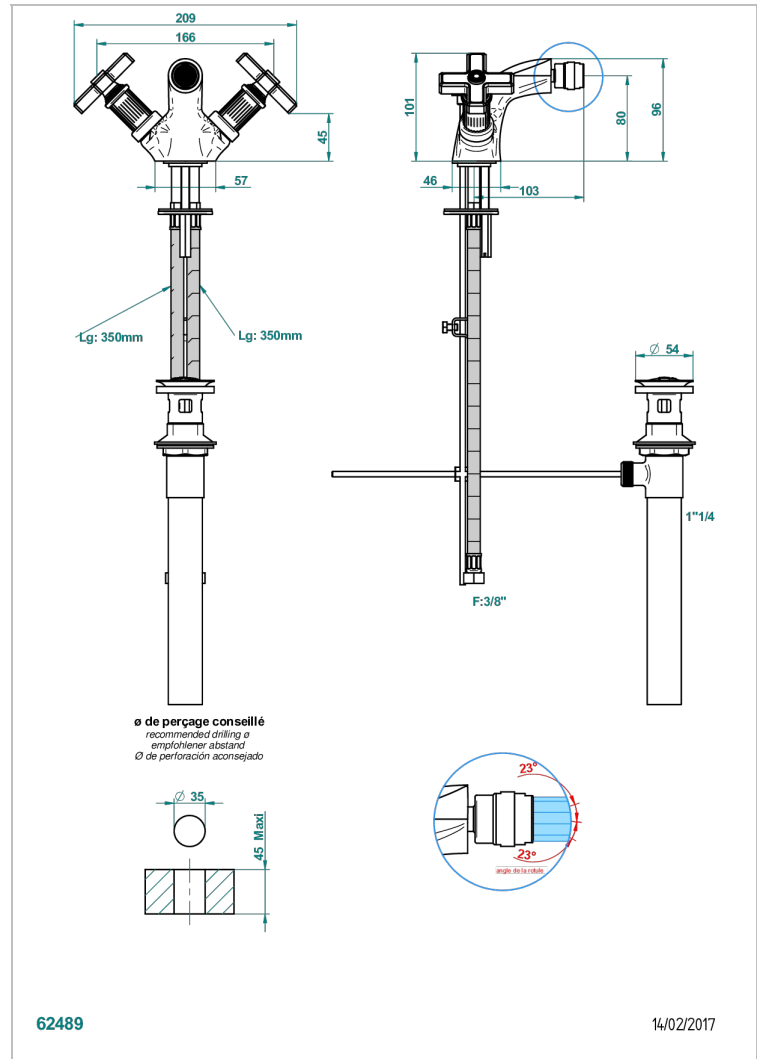

GRAND CENTRAL BLACK ONYX

U9M-3202/US

Single hole, 2 handlebidet faucet with drain

THG[®]
PARIS

CARACTERÍSTICAS

- ASME : ASME A112.18.1-2011/CSA B125.1-11

ESTÁNDAR

ACABADOS DISPONIBLES