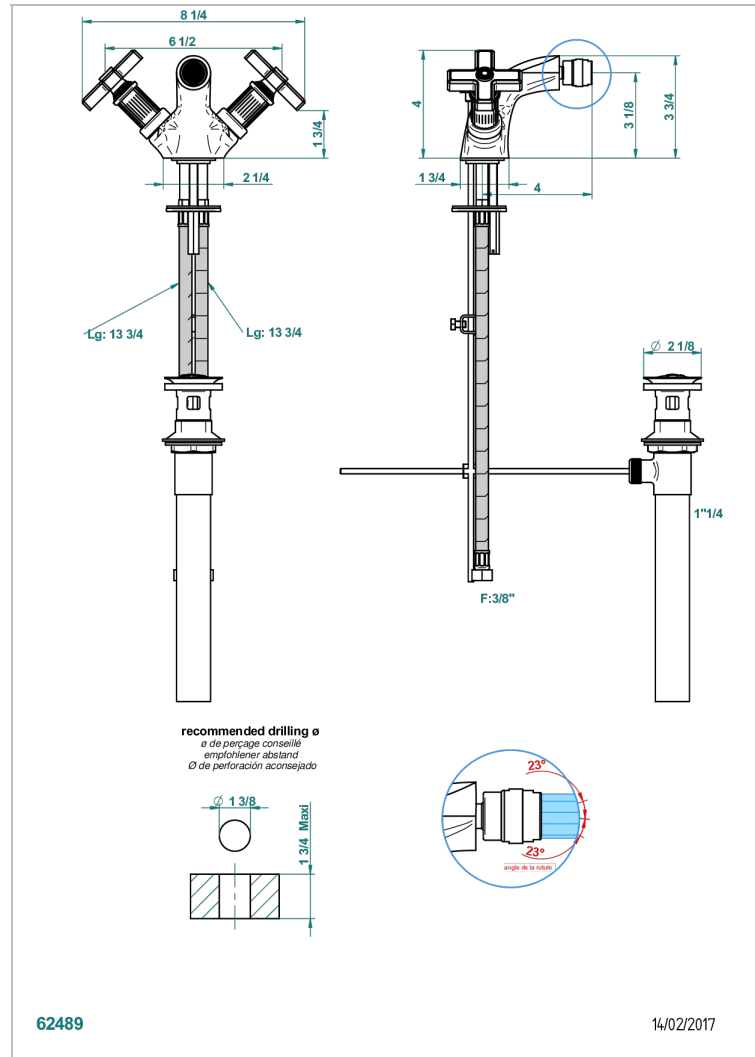

GRAND CENTRAL BLACK ONYX

U9M-3202/US

Single hole, 2 handlebidet faucet with drain

THG[®]
PARIS

CARACTERÍSTICAS

- ASME : ASME A112.18.1-2011/CSA B125.1-11

ESTÁNDAR

ACABADOS DISPONIBLES