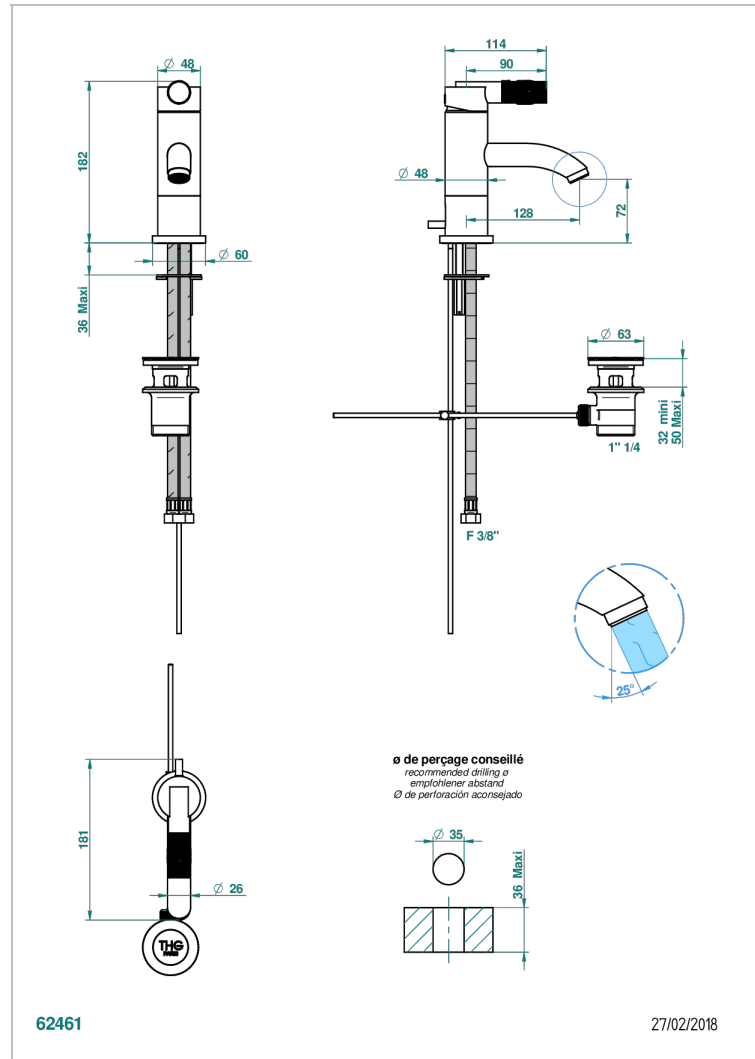

BAMBOU CRISTAL NOIR

A33-6500/W

Mitigeur de lavabo avec vidage - certifié WRAS

THG[®]
PARIS

CARACTÉRISTIQUES

- WRAS : 2006339

CERTIFICATIONS

FINITIONS DISPONIBLES