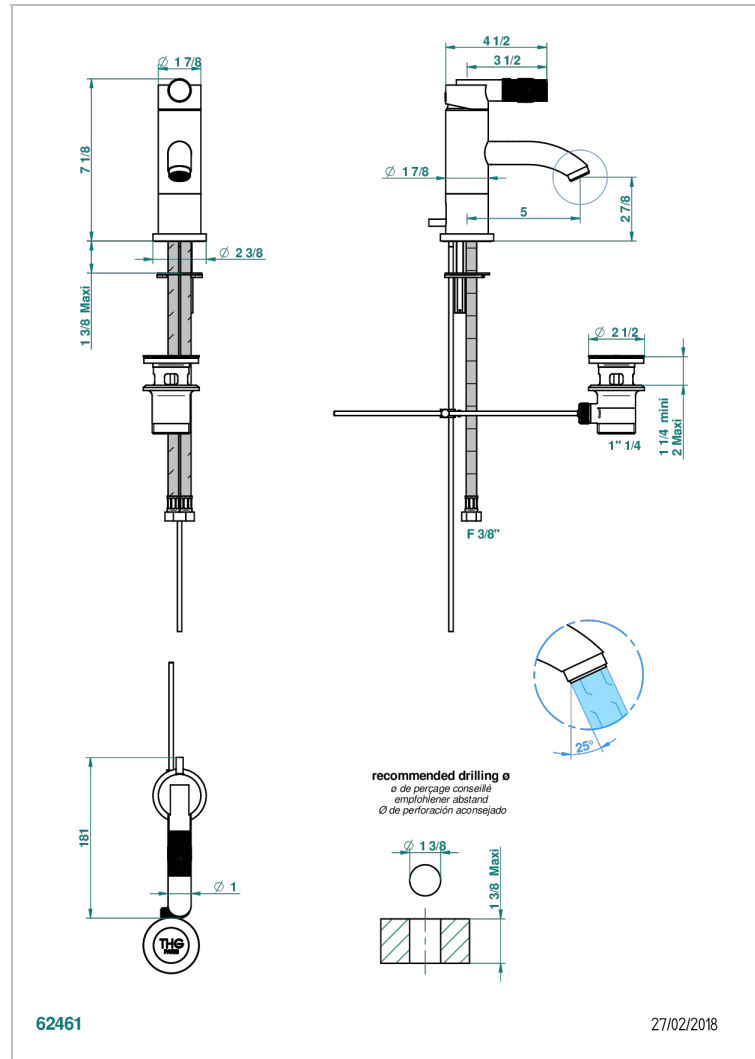

BAMBOU CRISTAL NOIR

A33-6500/W

Mitigeur de lavabo avec vidage - certifié WRAS

THG[®]
PARIS

CARACTÉRISTIQUES

- WRAS : 2006339

CERTIFICATIONS

FINITIONS DISPONIBLES