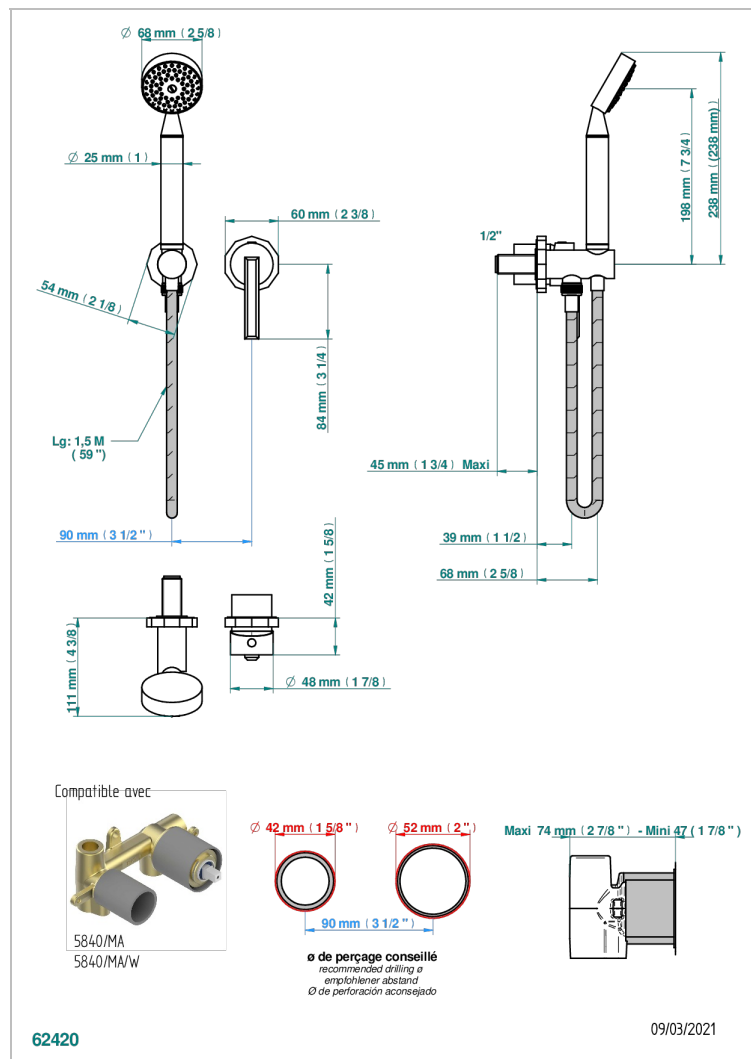

# LES ONDES WITH LEVER

G8B-6561B

Trim only for wall mixer with complete handshower on hook

THG<sup>®</sup>  
PARIS

## CARACTERÍSTICAS

- Les Ondes with lever
- Trim only for wall mixer with complete handshower on hook

## ESPECIFICACIONES TÉCNICAS

- Recommandé : 3 bars (max. 5 bars) - Advised : 43,5 psi (max. 72 psi)
- 9,5 l/min à 3 bars (2.5 gpm at 43.5 psi)

## PRODUCTOS RELACIONADOS

- Ref. G00-5840/MA Parte empotrada para mezclador mural con salida hembra ½