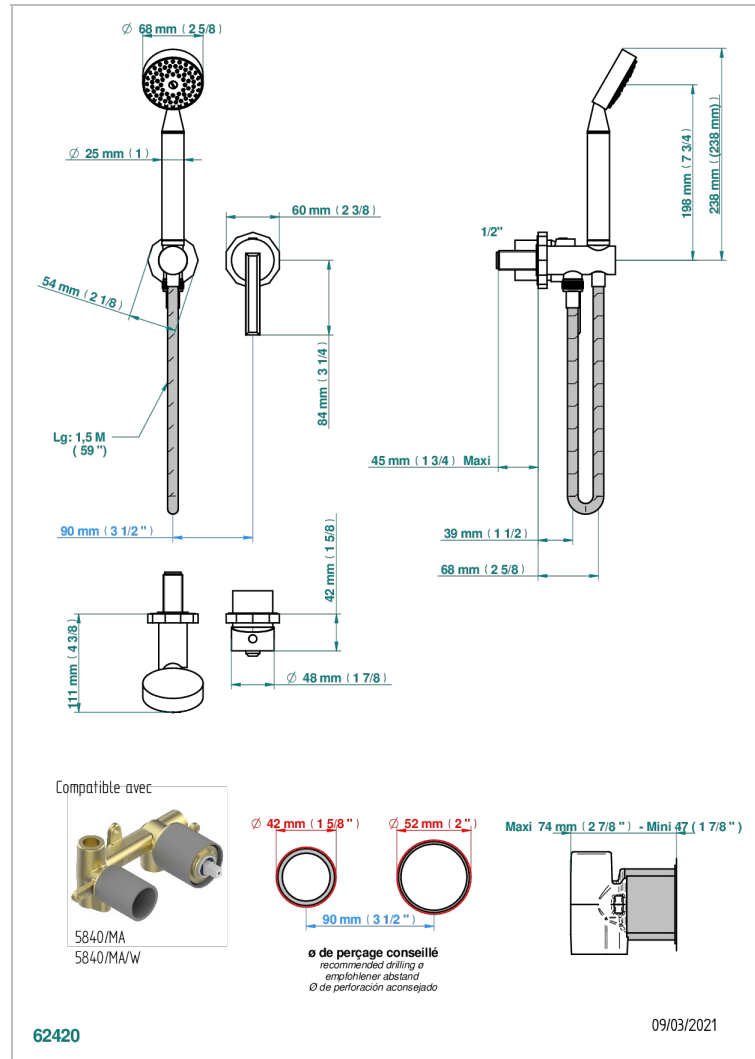

LES ONDES C РУКОЯТКАМИ

G8B-6561B

Trim only for wall mixer with complete handshower on hook

THG[®]
PARIS

ХАРАКТЕРИСТИКИ

- Les Ondes с рукоятками
- Trim only for wall mixer with complete handshower on hook

ТЕХНИЧЕСКИЕ ХАРАКТЕРИСТИКИ

- Recommandé : 3 bars (max. 5 bars) - Advised : 43,5 psi (max. 72 psi)
- 9,5 l/min à 3 bars (2.5 gpm at 43.5 psi)

СВЯЗАННЫЕ ТОВАРНЫЕ ПОЗИЦИИ

- Ref. G00-5840/MA Внутренняя часть для гигиенического душа со смесителем, усил. шлангом и лейкой с клапаном