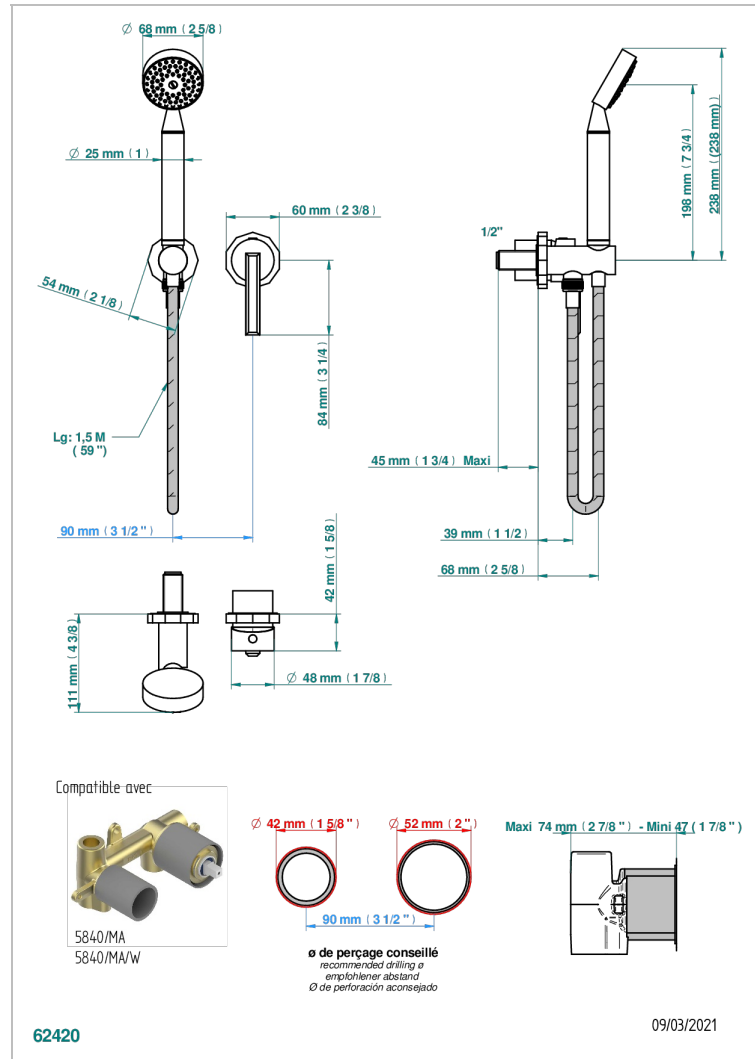

LES ONDES WITH LEVER

G8B-6561B

Trim only for wall mixer with complete handshower on hook

CARACTERÍSTICAS

- Les Ondes with lever
- Trim only for wall mixer with complete handshower on hook

ESPECIFICACIONES TÉCNICAS

- Recommandé : 3 bars (max. 5 bars) - Advised : 43,5 psi (max. 72 psi)
- 9,5 l/min à 3 bars (2.5 gpm at 43.5 psi)

PRODUCTOS RELACIONADOS

- Ref. G00-5840/MA Parte empotrada para mezclador mural con salida hembra ½