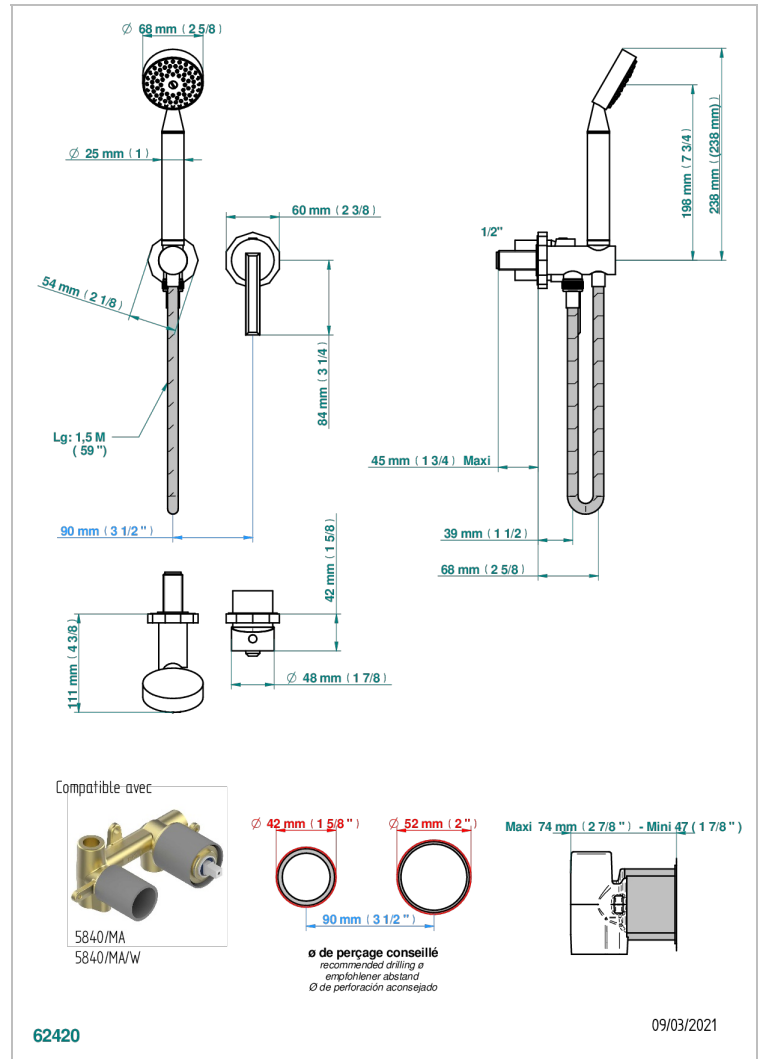

LES ONDES

G8A-6561B

Trim only for wall mixer with complete handshower on hook

THG[®]
PARIS

CARACTERÍSTICAS

- Les Ondes
- Trim only for wall mixer with complete handshower on hook

ESPECIFICACIONES TÉCNICAS

- Recommandé : 3 bars (max. 5 bars) - Advised : 43,5 psi (max. 72 psi)
- 9,5 l/min à 3 bars (2.5 gpm at 43.5 psi)

PRODUCTOS RELACIONADOS

- Ref. G00-5840/MA Parte empotrada para mezclador mural con salida hembra 1/2

ACABADOS DISPONIBLES

Bronce claro - D01
Cerámica negra mate - D30
Cobre viejo mate - H07
Cromo - A02
Cromo / dorado - G02
Cromo mate - C02