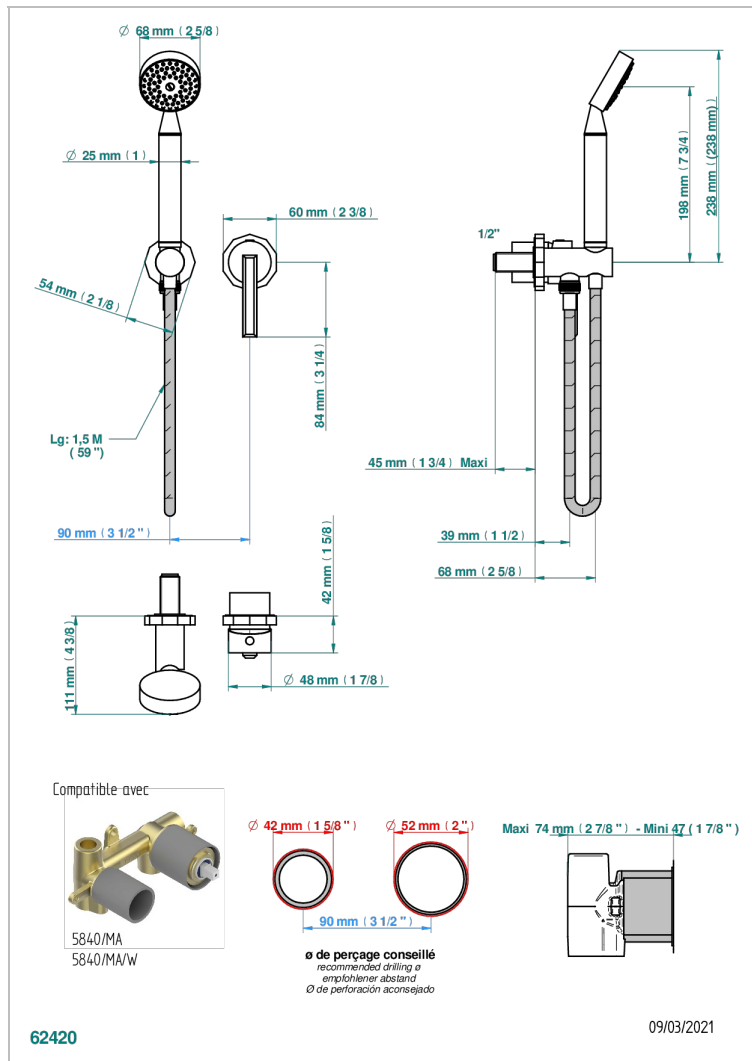

LES ONDES

G8A-6561B

Trim only for wall mixer with complete handshower on hook

THG[®]
PARIS

ХАРАКТЕРИСТИКИ

- Les Ondes
- Trim only for wall mixer with complete handshower on hook

ТЕХНИЧЕСКИЕ ХАРАКТЕРИСТИКИ

- Recommandé : 3 bars (max. 5 bars) - Advised : 43,5 psi (max. 72 psi)
- 9,5 l/min à 3 bars (2.5 gpm at 43.5 psi)

СВЯЗАННЫЕ ТОВАРНЫЕ ПОЗИЦИИ

- Ref. G00-5840/MA Внутренняя часть для гигиенического душа со смесителем, усил. шлангом и лейкой с клапаном

ДОСТУПНЫЕ ВАРИАНТЫ ПОКРЫТИЙ

Black ceram - D30
Blush PVD - H62
Graphite PVD - H64
Matt Umber PVD - H67
Matt blush PVD - H60
Matt graphite PVD - H65