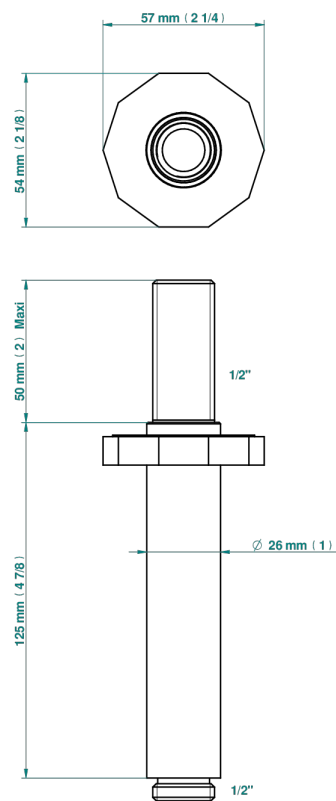

LES ONDES WITH LEVER

G8B-82V

Brazo de ducha vertical 1/2"

THG[®]
PARIS

62396

30/09/2021

CARACTERÍSTICAS

- Les Ondes with lever
- Brazo de ducha vertical 1/2"