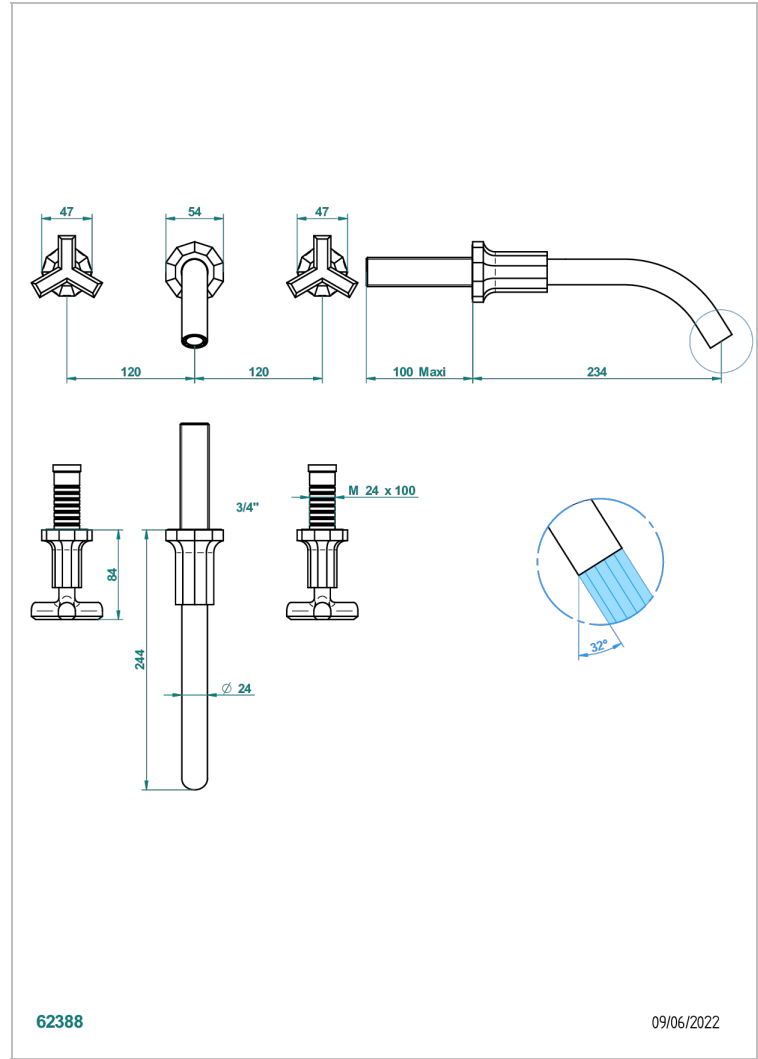

LES ONDES

G8A-40GB

Garniture pour mélangeur de lavabo mural, bec goliath

THG[®]
PARIS

CARACTÉRISTIQUES

- Les Ondes
- Garniture pour mélangeur de lavabo mural, bec goliath

SPECIFICATIONS TECHNIQUES

- Recommandé : 3 bars (max. 5 bars) - Advised : 43,5 psi (max. 72 psi)
- 8,3 l/min à 3 bars (2.2 gpm at 43.5 psi)

PRODUITS ASSOCIÉS

- Ref. G00-40AC Partie à encastrer pour mélangeur mural - version croisillons
- Ref. G00-40AM Partie à encastrer pour mélangeur mural - version manettes

FINITIONS DISPONIBLES

Bronze clair - D01
Chromé - A02
Chromé / doré - G02
Chromé mat - C02
Doré brillant - F01
Doré mat - F07