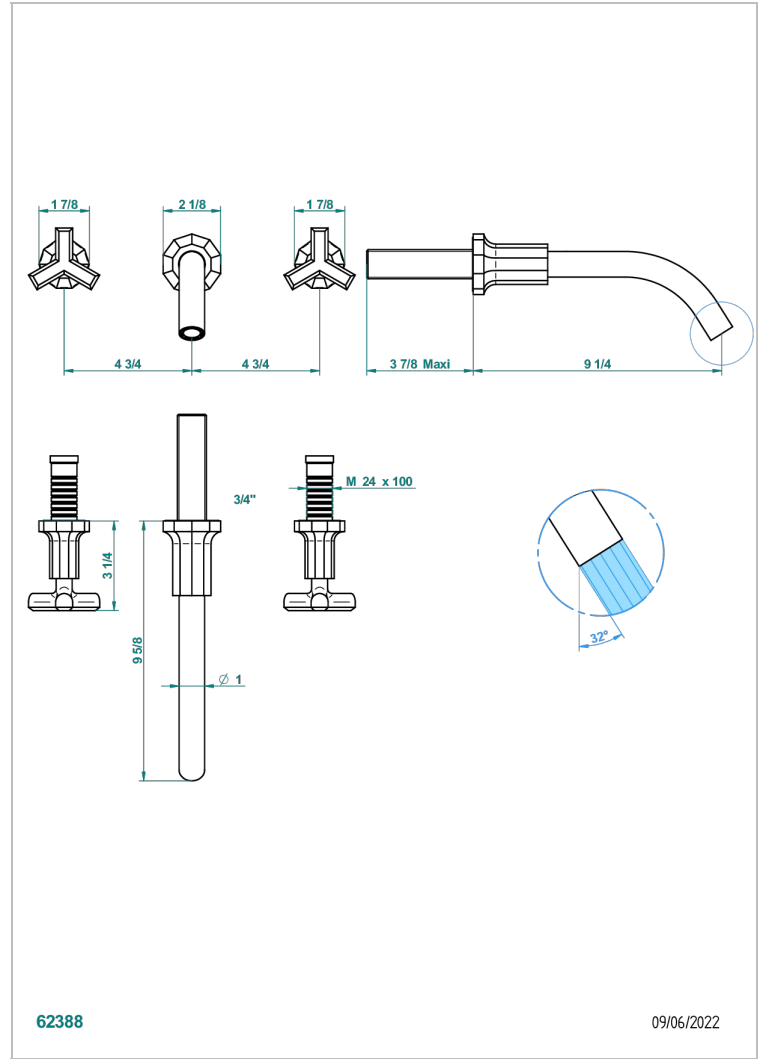

# LES ONDES

G8A-40GB

Garniture pour mélangeur de lavabo mural, bec goliath

THG<sup>®</sup>  
PARIS

## CARACTÉRISTIQUES

- Les Ondes
- Garniture pour mélangeur de lavabo mural, bec goliath

## PRODUITS ASSOCIÉS

- Ref. G00-40AC Partie à encastrer pour mélangeur mural - version croisillons
- Ref. G00-40AM Partie à encastrer pour mélangeur mural - version manettes