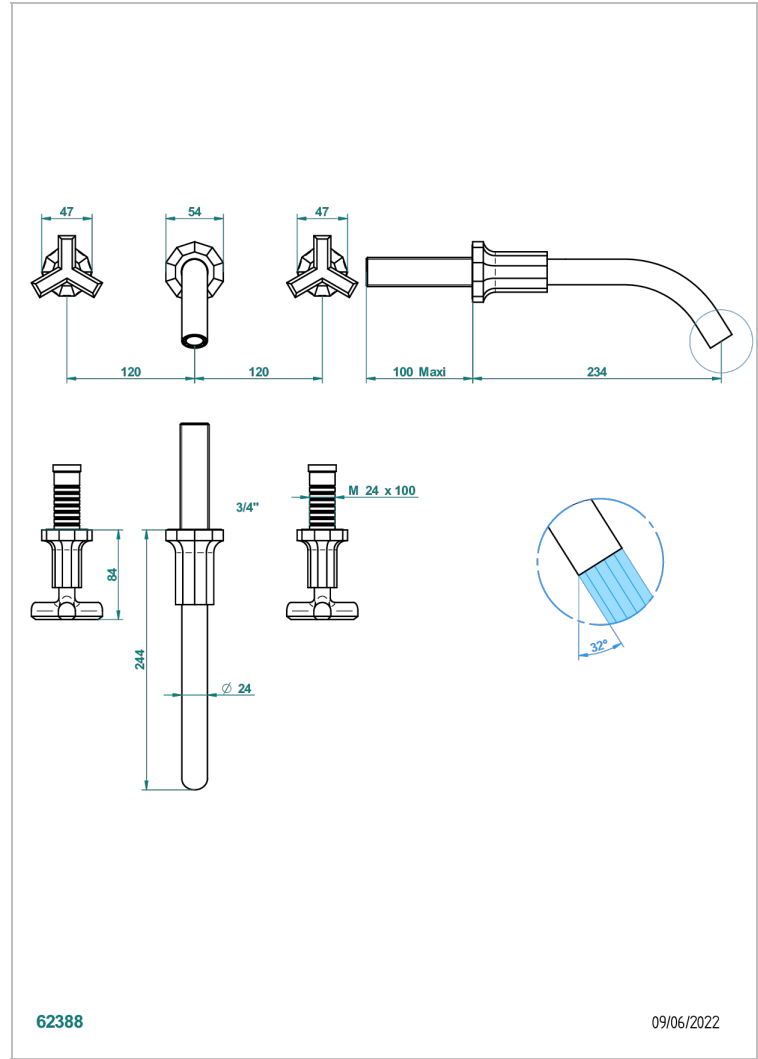

# LES ONDES

G8A-40GB

Garnitur für Waschtischbatterie zur Wandmontage, Goliath Auslauf

THG<sup>®</sup>  
PARIS

## EIGENSCHAFTEN

- Les Ondes
- Garnitur für Waschtischbatterie zur Wandmontage, Goliath Auslauf

## ÄHNLICHE PRODUKTE

- Ref. G00-40AC Up-teil für wandarmatur
- Ref. G00-40AM Up-teil für wandarmatur