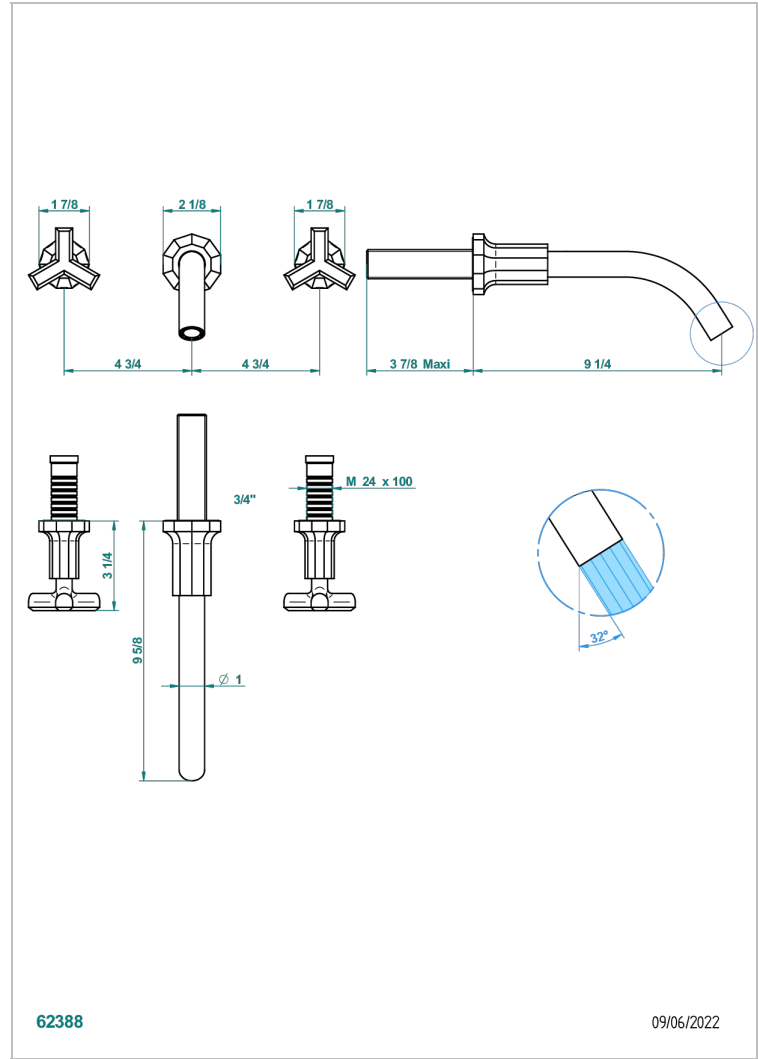

LES ONDES

G8A-40GB

Garnitur für Waschtischbatterie zur Wandmontage, Goliath Auslauf

THG[®]
PARIS

EIGENSCHAFTEN

- Les Ondes
- Garnitur für Waschtischbatterie zur Wandmontage, Goliath Auslauf

TECHNISCHE DATEN

- Recommandé : 3 bars (max. 5 bars) - Advised : 43,5 psi (max. 72 psi)
- 8,3 l/min à 3 bars (2.2 gpm at 43.5 psi)

ÄHNLICHE PRODUKTE

- Ref. G00-40AC Up-teil für wandarmatur
- Ref. G00-40AM Up-teil für wandarmatur