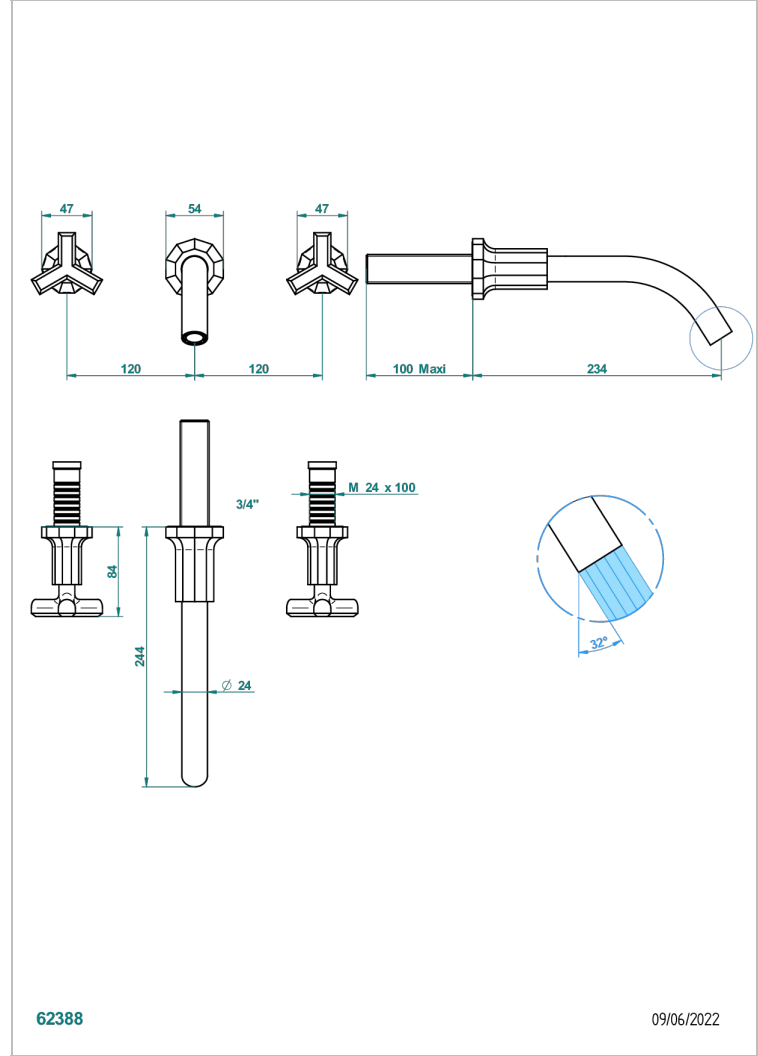

LES ONDES

G8A-40GB

Grifería para mezclador de lavabo de pared, caño goliat

THG[®]
PARIS

CARACTERÍSTICAS

- Les Ondes
- Grifería para mezclador de lavabo de pared, caño goliat

ESPECIFICACIONES TÉCNICAS

- Recommandé : 3 bars (max. 5 bars) - Advised : 43,5 psi (max. 72 psi)
- 8,3 l/min à 3 bars (2.2 gpm at 43.5 psi)

PRODUCTOS RELACIONADOS

- Ref. G00-40AC Rough parts for wall mounted 3 hole mixer, cross handle version
- Ref. G00-40AM Rough parts for wall mounted 3 hole mixer, lever handle version

ACABADOS DISPONIBLES