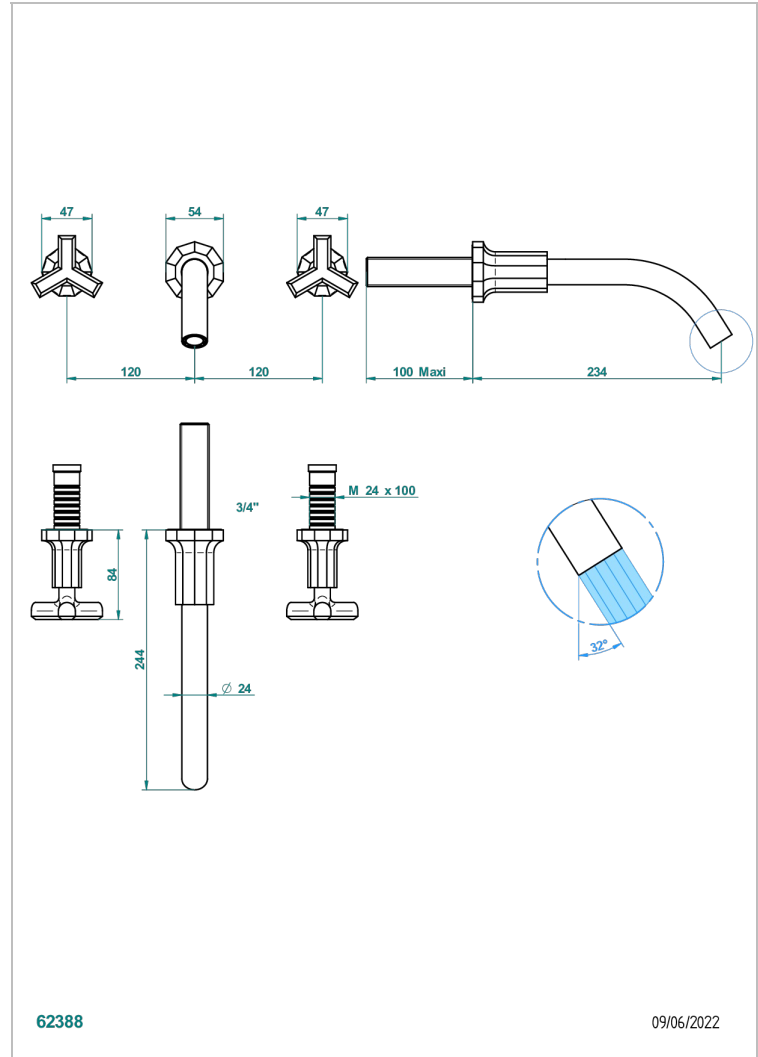

# LES ONDES

G8A-40GB

Garnitur für Waschtischbatterie zur Wandmontage, Goliath Auslauf

THG<sup>®</sup>  
PARIS

## EIGENSCHAFTEN

- Les Ondes
- Garnitur für Waschtischbatterie zur Wandmontage, Goliath Auslauf

## ÄHNLICHE PRODUKTE

- Ref. G00-40AC Up-teil für wandarmatur
- Ref. G00-40AM Up-teil für wandarmatur